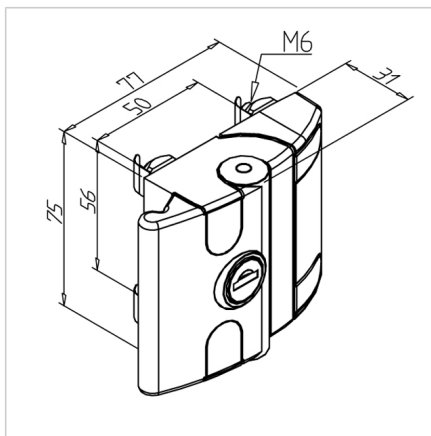

KLJUČAVNICA TRUNK LOCK COMPACT

Šifra: 212311/0

Kompaktna ključavnica za zaščitna ohišja, z varnim zaklepanjem, mehansko oporo in možnostjo uporabe na brezokvirnih vratih.

[Povezava do izdelka →](#)

Tehnični podatki / vključeni artikli

- Cink, tlačno litje, prašno barvano, črno
- S pritrdilnim materialom iz pocinkanega jekla
- Cilinder ključavnice z dvema ključema
- Teža = 0,255 kg/kos

Uporaba

- Zaklepanje in varovanje vrat ter panelov v zaščitnih ohišjih
- Hkrati služi kot omejevalnik vrat
- Primeren tudi za vrata brez okvirja
- Zaprtega trupa ni mogoče odstraniti

Navodila za uporabo / način montaže

- Namestite zapah na vrata in stebričke ter pritrdite pokrov vijaka
- Za montažo ni potrebno obdelovati profila
- Zaradi podolgovatih lukenj je razmik med vijaki variabilno nastavljen od min. 38 mm do max. 58 mm, zato je mogoče ustrezno prilagoditi razmak vrat