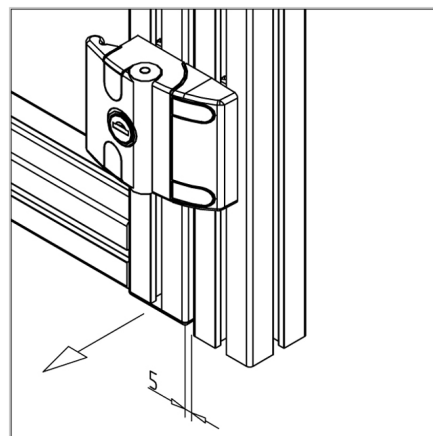

KLJUČAVNICA TRUNK LOCK COMPACT

Šifra: 212311/0

Kompaktna ključavnica za zaščitna ohišja, z varnim zaklepanjem, mehansko oporo in možnostjo uporabe na brezokvirnih vratih.

[Povezava do izdelka →](#)

Tehnični podatki / vključeni artikli

- Cink, tlačno litje, prašno barvano, črno
- S pritrdilnim materialom iz pocinkanega jekla
- Cilinder ključavnice z dvema ključema
- Teža = 0,255 kg/kos

Uporaba

- Zaklepanje in varovanje vrat ter panelov v zaščitnih ohišjih
- Hkrati služi kot omejevalnik vrat
- Primeren tudi za vrata brez okvirja
- Zaprtega trupa ni mogoče odstraniti

Navodila za uporabo / način montaže

- Namestite zapah na vrata in stebričke ter pritrdite pokrov vijaka
- Za montažo ni potrebno obdelovati profila
- Zaradi podolgovatih lukenj je razmik med vijaki variabilno nastavljen od min. 38 mm do max. 58 mm, zato je mogoče ustrezno prilagoditi razmak vrat