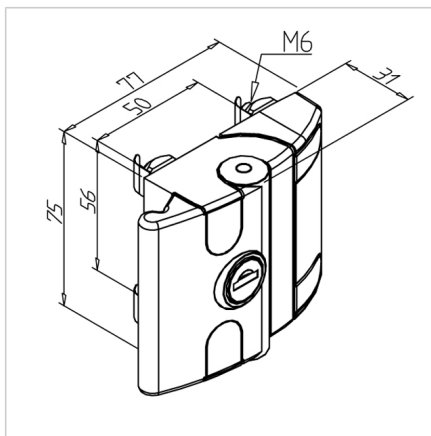

## KLJUČAVNICA TRUNK LOCK COMPACT

Šifra: 212311/0

Kompaktna ključavnica za zaščitna ohišja, z varnim zaklepanjem, mehansko oporo in možnostjo uporabe na brezokvirnih vratih.

[Povezava do izdelka →](#)

### Tehnični podatki / vključeni artikli

- Cink, tlačno litje, prašno barvano, črno
- S pritrdilnim materialom iz pocinkanega jekla
- Cilinder ključavnice z dvema ključema
- Teža = 0,255 kg/kos

### Uporaba

- Zaklepanje in varovanje vrat ter panelov v zaščitnih ohišjih
- Hkrati služi kot omejevalnik vrat
- Primeren tudi za vrata brez okvirja
- Zaprtega trupa ni mogoče odstraniti