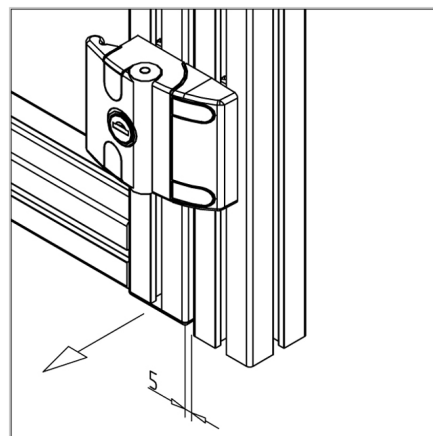

## KLJUČAVNICA TRUNK LOCK COMPACT

Šifra: 212311/0

Kompaktna ključavnica za zaščitna ohišja, z varnim zaklepanjem, mehansko oporo in možnostjo uporabe na brezokvirnih vratih.

[Povezava do izdelka →](#)

### Tehnični podatki / vključeni artikli

- Cink, tlačno litje, prašno barvano, črno
- S pritrdilnim materialom iz pocinkanega jekla
- Cilinder ključavnice z dvema ključema
- Teža = 0,255 kg/kos

### Uporaba

- Zaklepanje in varovanje vrat ter panelov v zaščitnih ohišjih
- Hkrati služi kot omejevalnik vrat
- Primeren tudi za vrata brez okvirja
- Zaprtega trupa ni mogoče odstraniti