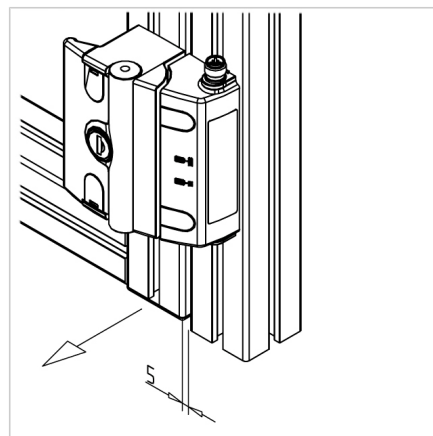

KLJUČAVNICA TRUNK LOCK Z VARNOSTNIM STIKALOM

Šifra: 212323/0

Ključavnica za vrata in pokrove s transpondersko tehnologijo Cat. 4/PLe. Zagotavlja zaklepanje, nadzor stanja in mehansko oporo.

[Povezava do izdelka →](#)

Tehnični podatki / vključeni artikli

- Cink, tlačno litje, prašno lakirano, črno
- S pritrdilnim materialom iz pocinkanega jekla
- Cilinder z dvema ključema
- Vrednosti zanesljivosti v skladu z EN ISO 13849-1 kategorija 4, raven zmogljivosti PLe
- Obratovalna napetost DC 24V ±15%
- 2 varnostna izhoda, p-preklopna, zaščitena pred kratkim stikom
- Vrsta priključka M12, 8-polni
- UL-odobreno
- Teža = 0,448 kg/kos