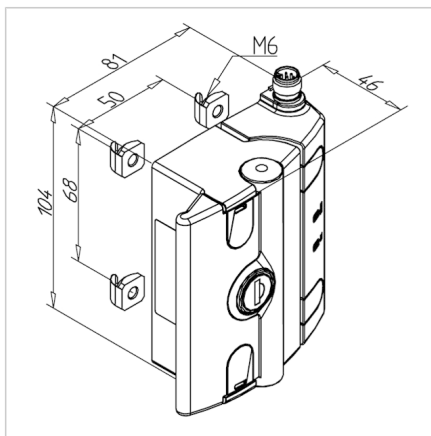

KLJUČAVNICA TRUNK LOCK Z VARNOSTNIM STIKALOM

Šifra: 212323/0

Ključavnica za vrata in pokrove s transpondersko tehnologijo Cat. 4/PLe. Zagotavlja zaklepanje, nadzor stanja in mehansko oporo.

[Povezava do izdelka →](#)

Tehnični podatki / vključeni artikli

- Cink, tlačno litje, prašno lakirano, črno
- S pritrdilnim materialom iz pocinkanega jekla
- Cilinder z dvema ključema
- Vrednosti zanesljivosti v skladu z EN ISO 13849-1 kategorija 4, raven zmogljivosti PLe
- Obratovalna napetost DC 24V ±15%
- 2 varnostna izhoda, p-preklopna, zaščitena pred kratkim stikom
- Vrsta priključka M12, 8-polni
- UL-odobreno
- Teža = 0,448 kg/kos

- Namestite zapah zaklepa na vrata in stebre ter pritrdite pokrov vijaka
- Električna povezava je lahko nameščena tudi na dnu
- Za montažo ni potrebno obdelovati profila
- Primerni priključni kabli na zahtevo