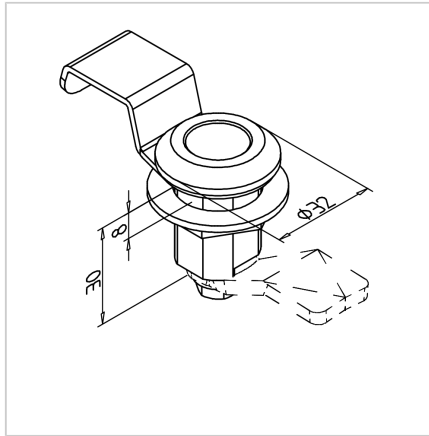

KLJUČAVNICA VZVODNA 19 - 10mm NOTRANJI INBUS

Šifra: 211479/1

[Povezava do izdelka →](#)

Tehnični podatki / vključeni artikli

- Za imbus ključ 10
- Z zatezno matico iz jekla, pocinkano
- Z varovalom proti vrtenju
- Brez zapirala
- Teža = 0,093 kg/kos

Uporaba

- Za profile 19
- Zaklepanje vrat in pokrovov v zaščitnih ograjah