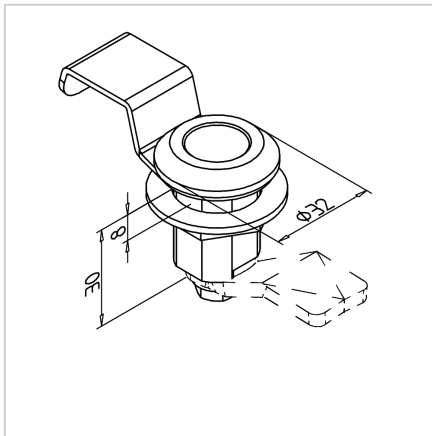

## KLJUČAVNICA VZVODNA 19 - 10mm NOTRANJI INBUS

Šifra: 211479/1

[Povezava do izdelka →](#)

### Tehnični podatki / vključeni artikli

- Za imbus ključ 10
- Z zatezno matico iz jekla, pocinkano
- Z varovalom proti vrtenju
- Brez zapirala
- Teža = 0,093 kg/kos