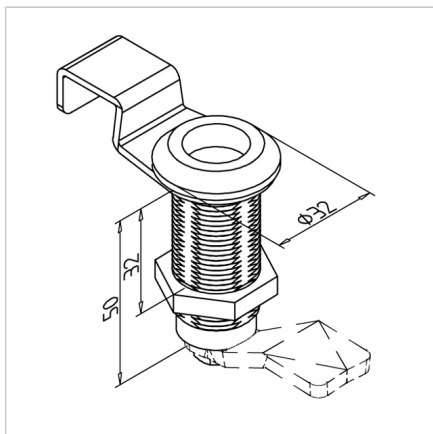

KLJUČAVNICA VZVODNA 32 - 10mm NOTRANJI INBUS

Šifra: 211087/8

Zaklepni vijak z notranjim šestrobnim ključem za varno zapiranje vrat in pokrovov v zaščitnih sistemih iz profilov 32.

[Povezava do izdelka →](#)

Tehnični podatki / vključeni artikli

- Cink, tlačno litje, črno
- Za Allen ključ SW 10
- S pritrdilno matico jeklo, pocinkano
- Z odpiralnim nosilcem, jeklo, črno
- Brez ključavnic
- Teža = 0,102 kg/komad

Uporaba

- Za profile 32
- Zaklepanje vrat in pokrovov v zaščitnih enotah

Navodila za uporabo / način montaže

- Izvrtajte luknjo $\varnothing 22$ mm na sredini profila, priporočeno: zaščita proti zasuku F **ident št.. 210941/0**
- Za zagotovitev zaščite proti zasuku se lahko alternativno freza utor s SW 20,1 mm
- Zategnite s prednjim ročajem z zadnje strani z zatično matico