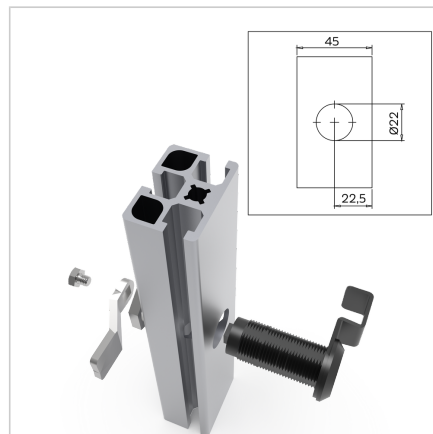

KLJUČAVNICA VZVODNA 32 - 10mm NOTRANJI INBUS

Šifra: 211087/8

Zaklepni vijak z notranjim šestrobnim ključem za varno zapiranje vrat in pokrovov v zaščitnih sistemih iz profilov 32.

[Povezava do izdelka →](#)

Tehnični podatki / vključeni artikli

- Cink, tlačno litje, črno
- Za Allen ključ SW 10
- S pritrdilno matico jeklo, pocinkano
- Z odpiralnim nosilcem, jeklo, črno
- Brez ključavnic
- Teža = 0,102 kg/komad

Uporaba

- Za profile 32
- Zaklepanje vrat in pokrovov v zaščitnih enotah

Navodila za uporabo / način montaže

- Izvrtajte luknjo $\varnothing 22$ mm na sredini profila, priporočeno: zaščita proti zasuku F **ident št.. 210941/0**
- Za zagotovitev zaščite proti zasuku se lahko alternativno freza utor s SW 20,1 mm
- Zategnite s prednjim ročajem z zadnje strani z zatično matico