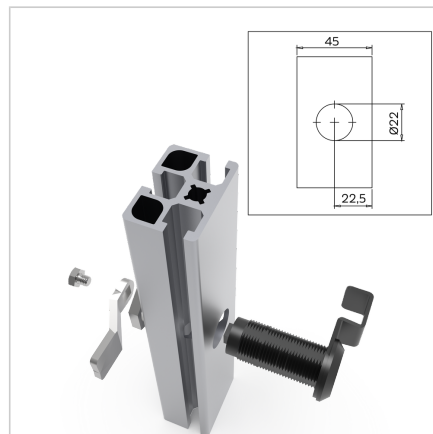

KLJUČAVNICA VZVODNA 32 - 7mm NOTRANJI KVADRAT

Šifra: 211087/6

Zaporni mehanizem 32 s štiristranskim ključem za varno zaklepanje vrat zaščitnih enot iz alu profilov.

[Povezava do izdelka →](#)

Tehnični podatki / vključeni artikli

- Cink, tlačno litje, črn
- S kvadratnim izvijačem
- Z montažno matico iz jekla, pocinkano
- Z odpiralnim nosilcem, jeklo, črn
- Brez ključavnic
- Teža = 0,179 kg/kom

Uporaba

- Za profile 32
- Zaklepanje vrat in pokrovov v zaščitnih enotah

Navodila za uporabo / način montaže

- Izvrtajte luknjo $\varnothing 22$ mm na sredini profila, priporočeno: zaščita proti zasuku F **ident št. 210941/0**
- Za zagotovitev zaščite proti zasuku se lahko alternativno freza utor s SW 20,1 mm
- Zategnite s prednjim ročajem z zadnje strani z zatično matico