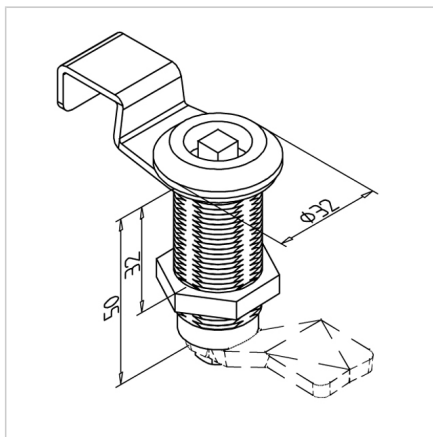

## KLJUČAVNICA VZVODNA 32 - 7mm NOTRANJI KVADRAT

Šifra: 211087/6

Zaporni mehanizem 32 s štiristranskim ključem za varno zaklepanje vrat zaščitnih enot iz alu profilov.

[Povezava do izdelka →](#)

### Tehnični podatki / vključeni artikli

- Cink, tlačno litje, črn
- S kvadratnim izvijačem
- Z montažno matico iz jekla, pocinkano
- Z odpiralnim nosilcem, jeklo, črn
- Brez ključavnic
- Teža = 0,179 kg/kom

### Navodila za uporabo / način montaže

- Izvrtajte luknjo  $\varnothing 22$  mm na sredini profila, priporočeno: zaščita proti zasuku F **ident št. 210941/0**
- Za zagotovitev zaščite proti zasuku se lahko alternativno freza utor s SW 20,1 mm
- Zategnite s prednjim ročajem z zadnje strani z zatično matico