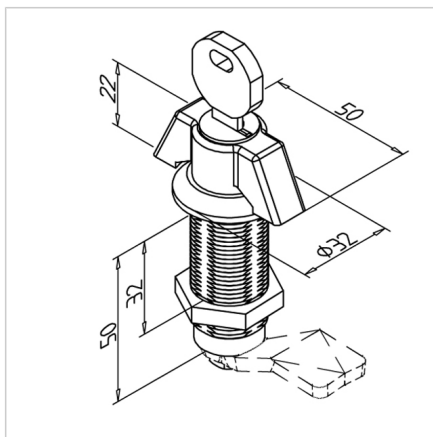

## T KLJUČAVNICA 32

Šifra: 211015/0

[Povezava do izdelka →](#)

### Tehnični podatki / vključeni artikli

- Cink, tlačno litje, kromirano
- Z zatezno matico iz jekla, pocinkano
- Brez zapirala
- Teža = 0,19 kg/kos

### Navodila za uporabo / način montaže

- Izvrtajte luknjo  $\varnothing 22$  mm na sredini profila, priporočeno: zaščita proti zvijanju F št. dela 210941/0
- Za zagotovitev zaščite pred zvijanjem se lahko alternativno izreže luknja SW20,1 mm.
- S ključem privijte pritrdilno matico od zadaj.