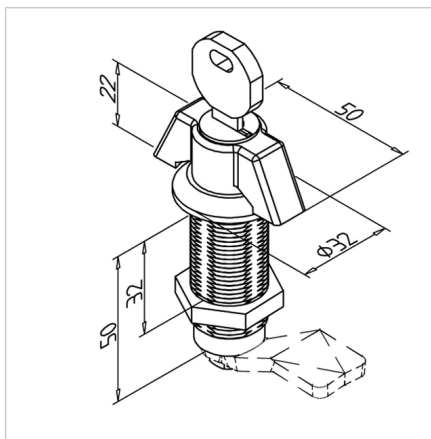

T KLJUČAVNICA 32

Šifra: 211015/0

[Povezava do izdelka →](#)

Tehnični podatki / vključeni artikli

- Cink, tlačno litje, kromirano
- Z zatezno matico iz jekla, pocinkano
- Brez zapirala
- Teža = 0,19 kg/kos

Uporaba

- Za profile 32
- Zaklepanje vrat in pokrovov v zaščitnih ograjah

Navodila za uporabo / način montaže

- Izvrtajte luknjo Ø 22 mm na sredini profila, priporočeno: zaščita proti zvijanju F št. dela 210941/0
- Za zagotovitev zaščite pred zvijanjem se lahko alternativno izreže luknja SW20,1 mm.
- S ključem privijte pritrdilno matico od zadaj.