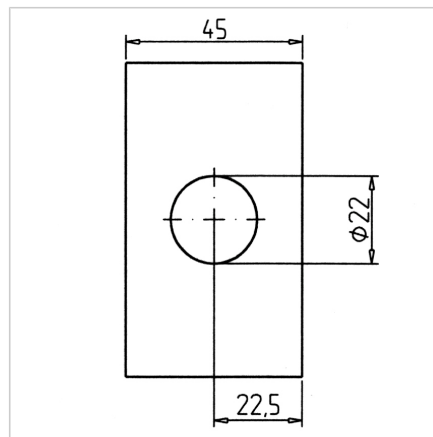

### Tehnični podatki / vključeni artikli

- Cink, tlačno litje, kromirano
- Z zatezno matico iz jekla, pocinkano
- Brez zapirala
- Teža = 0,19 kg/kos