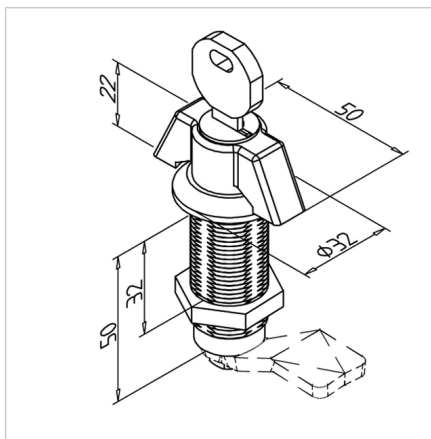

T KLJUČAVNICA 32

Šifra: 211015/0

[Povezava do izdelka →](#)

Tehnični podatki / vključeni artikli

- Cink, tlačno litje, kromirano
- Z zatezno matico iz jekla, pocinkano
- Brez zapirala
- Teža = 0,19 kg/kos

Uporaba

- Za profile 32
- Zaklepanje vrat in pokrovov v zaščitnih ograjah

Navodila za uporabo / način montaže

- Izvrtajte luknjo $\varnothing 22$ mm na sredini profila, priporočeno: zaščita proti zvijanju F št. dela 210941/0
- Za zagotovitev zaščite pred zvijanjem se lahko alternativno izreže luknja SW20,1 mm.
- S ključem privijte pritrdilno matico od zadaj.