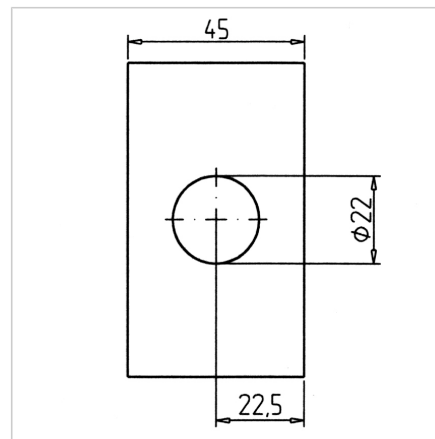

T KLJUČAVNICA 32

Šifra: 211015/0

[Povezava do izdelka →](#)

Tehnični podatki / vključeni artikli

- Cink, tlačno litje, kromirano
- Z zatezno matico iz jekla, pocinkano
- Brez zapirala
- Teža = 0,19 kg/kos

Uporaba

- Za profile 32
- Zaklepanje vrat in pokrovov v zaščitnih ograjah

Navodila za uporabo / način montaže

- Izvrtajte luknjo Ø 22 mm na sredini profila, priporočeno: zaščita proti zvijanju F št. dela 210941/0
- Za zagotovitev zaščite pred zvijanjem se lahko alternativno izreže luknja SW20,1 mm.
- S ključem privijte pritrdilno matico od zadaj.