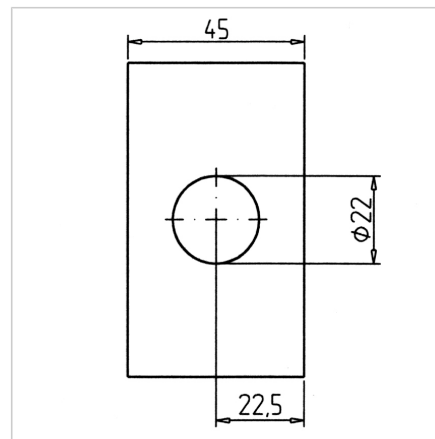

T KLJUČAVNICA 32

Šifra: 211015/0

[Povezava do izdelka →](#)

Tehnični podatki / vključeni artikli

- Cink, tlačno litje, kromirano
- Z zatezno matico iz jekla, pocinkano
- Brez zapirala
- Teža = 0,19 kg/kos

Uporaba

- Za profile 32
- Zaklepanje vrat in pokrovov v zaščitnih ograjah

Navodila za uporabo / način montaže

- Izvrtajte luknjo $\varnothing 22$ mm na sredini profila, priporočeno: zaščita proti zvijanju F št. dela 210941/0
- Za zagotovitev zaščite pred zvijanjem se lahko alternativno izreže luknja SW20,1 mm.
- S ključem privijte pritrdilno matico od zadaj.