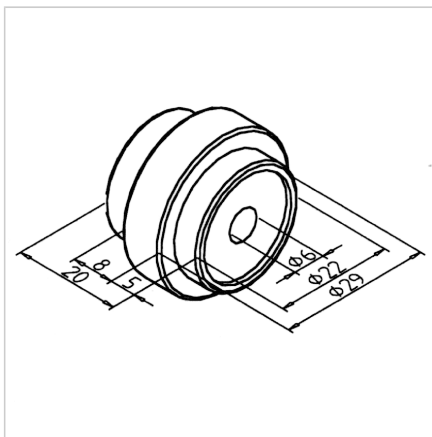

KOLO D39 Z DRSNIM LEŽAJEM

Šifra: 211782/0

Valjni element za zanesljivo vodenje drsnih, dvižnih vrat in predalov v aluminijastih konstrukcijah ter profilnih sistemih.

[Povezava do izdelka →](#)

Tehnični podatki / vključeni artikli

- ABS, brizgalna forma, siva
- Z 2 krogličnima ležajema 626 ZZ
- Največja sila (Fmax): 200 N
- Teža = 0,030 kg/kos

Uporaba

- Vodilo za drsna vrata, dvižna vrata in predale

Navodila za uporabo / način montaže

- Z vijakom s cilinder glavo M6 x 35 **ident št.:** 21.1245/0 in drsno matico M6 na utorih profila ali neposredno na površinskem elementu