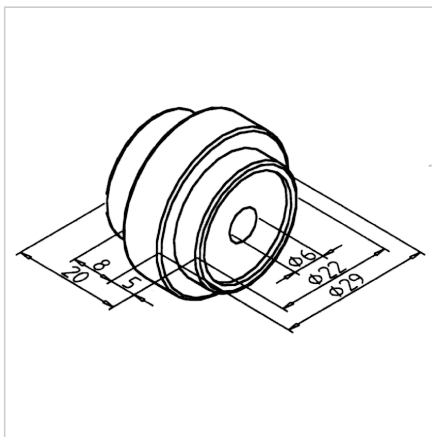

KOLO D39 Z DRSNIM LEŽAJEM

Šifra: 211782/0

Valjni element za zanesljivo vodenje drsnih, dviznih vrat in predalov v aluminijastih konstrukcijah ter profilnih sistemih.

[Povezava do izdelka →](#)

Tehnični podatki / vključeni artikli

- ABS, brizgalna forma, siva
- Z 2 krogličnima ležajema 626 ZZ
- Največja sila (Fmax): 200 N
- Teža = 0,030 kg/kos

Uporaba

- Vodilo za drsna vrata, dvizna vrata in predale

Navodila za uporabo / način montaže

- Z vijakom s cilinder glavo M6 x 35 **ident št.:** 21.1245/0 in drsno matico M6 na utorih profila ali neposredno na površinskem elementu