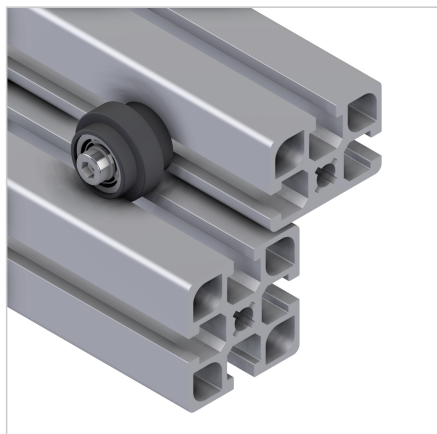

KOLO D39 Z DRSNIM LEŽAJEM

Šifra: 211782/0

Valjni element za zanesljivo vodenje drsnih, dvižnih vrat in predalov v aluminijastih konstrukcijah ter profilnih sistemih.

[Povezava do izdelka →](#)

Tehnični podatki / vključeni artikli

- ABS, brizgalna forma, siva
- Z 2 krogličnima ležajema 626 ZZ
- Največja sila (Fmax): 200 N
- Teža = 0,030 kg/kos

Uporaba

- Vodilo za drsna vrata, dvižna vrata in predale

Navodila za uporabo / način montaže

- Z vijakom s cilinder glavo M6 x 35 **ident št.:** 21.1245/0 in drsno matico M6 na utorih profila ali neposredno na površinskem elementu