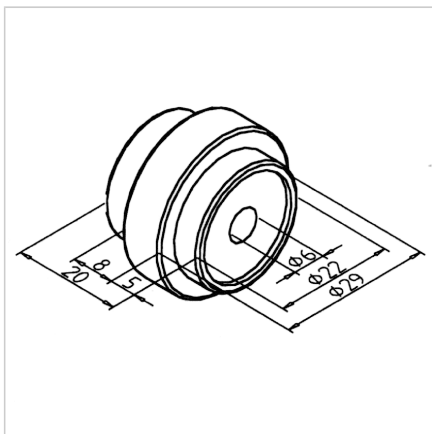

KOLO D39 Z DRSNIM LEŽAJEM

Šifra: 211782/0

Valjni element za zanesljivo vodenje drsnih, dvižnih vrat in predalov v aluminijastih konstrukcijah ter profilnih sistemih.

[Povezava do izdelka →](#)

Tehnični podatki / vključeni artikli

- ABS, brizgalna forma, siva
- Z 2 krogličnima ležajema 626 ZZ
- Največja sila (Fmax): 200 N
- Teža = 0,030 kg/kos

Uporaba

- Vodilo za drsna vrata, dvižna vrata in predale

Navodila za uporabo / način montaže

- Z vijakom s cilinder glavo M6 x 35 **ident št.:** 21.1245/0 in drsno matico M6 na utorih profila ali neposredno na površinskem elementu