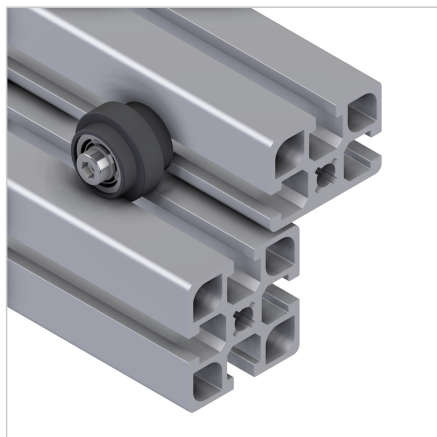

KOLO D39 Z DRSNIM LEŽAJEM

Šifra: 211782/0

Valjni element za zanesljivo vodenje drsnih, dviznih vrat in predalov v aluminijastih konstrukcijah ter profilnih sistemih.

[Povezava do izdelka →](#)

Tehnični podatki / vključeni artikli

- ABS, brizgalna forma, siva
- Z 2 krogličnima ležajema 626 ZZ
- Največja sila (Fmax): 200 N
- Teža = 0,030 kg/kos

Uporaba

- Vodilo za drsna vrata, dvizna vrata in predale

Navodila za uporabo / način montaže

- Z vijakom s cilinder glavo M6 x 35 **ident št.:** 21.1245/0 in drsno matico M6 na utorih profila ali neposredno na površinskem elementu