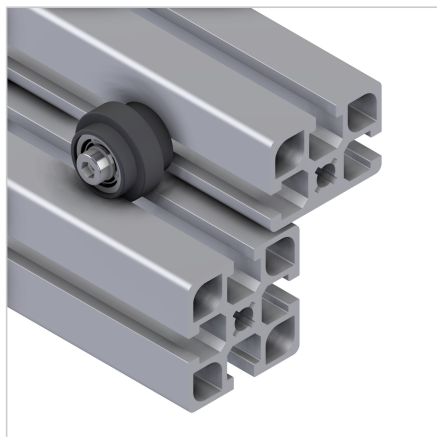

KOLO D39 Z DRSNIM LEŽAJEM

Šifra: 211782/0

Valjni element za zanesljivo vodenje drsnih, dvižnih vrat in predalov v aluminijastih konstrukcijah ter profilnih sistemih.

[Povezava do izdelka →](#)

Tehnični podatki / vključeni artikli

- ABS, brizgalna forma, siva
- Z 2 krogličnima ležajema 626 ZZ
- Največja sila (Fmax): 200 N
- Teža = 0,030 kg/kos

Uporaba

- Vodilo za drsna vrata, dvižna vrata in predale

Navodila za uporabo / način montaže

- Z vijakom s cilinder glavo M6 x 35 **ident št.:** 21.1245/0 in drsno matico M6 na utorih profila ali neposredno na površinskem elementu