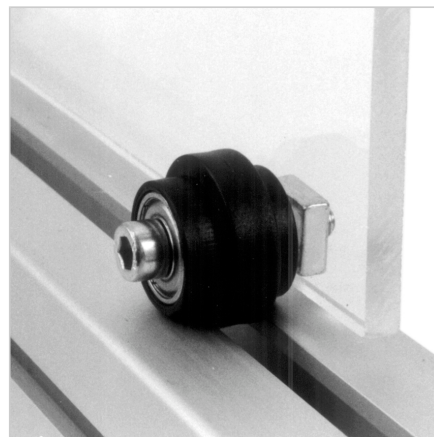

KOLO D39 Z DRSNIM LEŽAJEM

Šifra: 211782/0

Valjni element za zanesljivo vodenje drsnih, dvižnih vrat in predalov v aluminijastih konstrukcijah ter profilnih sistemih.

[Povezava do izdelka →](#)

Tehnični podatki / vključeni artikli

- ABS, brizgalna forma, siva
- Z 2 krogličnima ležajema 626 ZZ
- Največja sila (Fmax): 200 N
- Teža = 0,030 kg/kos

Uporaba

- Vodilo za drsna vrata, dvižna vrata in predale

Navodila za uporabo / način montaže

- Z vijakom s cilinder glavo M6 x 35 **ident št.:** 21.1245/0 in drsno matico M6 na utorih profila ali neposredno na površinskem elementu