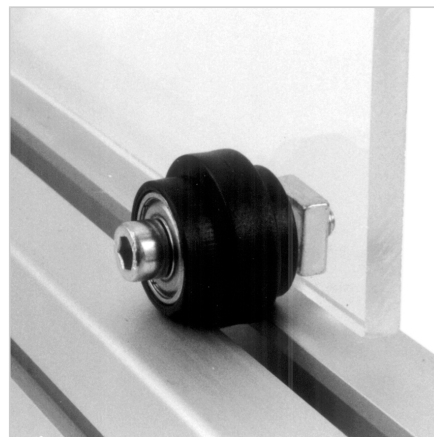

KOLO D39 Z DRSNIM LEŽAJEM

Šifra: 211782/0

Valjni element za zanesljivo vodenje drsnih, dviznih vrat in predalov v aluminijastih konstrukcijah ter profilnih sistemih.

[Povezava do izdelka →](#)

Tehnični podatki / vključeni artikli

- ABS, brizgalna forma, siva
- Z 2 krogličnima ležajema 626 ZZ
- Največja sila (Fmax): 200 N
- Teža = 0,030 kg/kos

Uporaba

- Vodilo za drsna vrata, dvizna vrata in predale

Navodila za uporabo / način montaže

- Z vijakom s cilinder glavo M6 x 35 **ident št.:** 21.1245/0 in drsno matico M6 na utorih profila ali neposredno na površinskem elementu