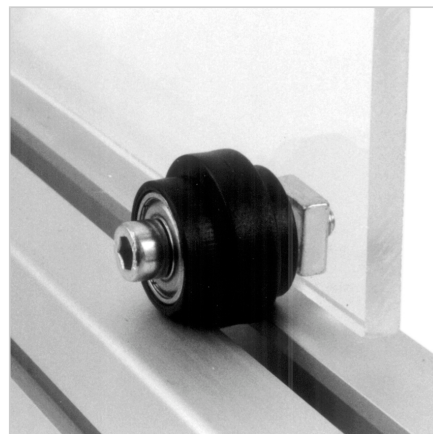

KOLO D39 Z DRSNIM LEŽAJEM

Šifra: 211782/0

Valjni element za zanesljivo vodenje drsnih, dvižnih vrat in predalov v aluminijastih konstrukcijah ter profilnih sistemih.

[Povezava do izdelka →](#)

Tehnični podatki / vključeni artikli

- ABS, brizgalna forma, siva
- Z 2 krogličnima ležajema 626 ZZ
- Največja sila (Fmax): 200 N
- Teža = 0,030 kg/kos

Uporaba

- Vodilo za drsna vrata, dvižna vrata in predale

Navodila za uporabo / način montaže

- Z vijakom s cilinder glavo M6 x 35 **ident št.:** 21.1245/0 in drsno matico M6 na utorih profila ali neposredno na površinskem elementu