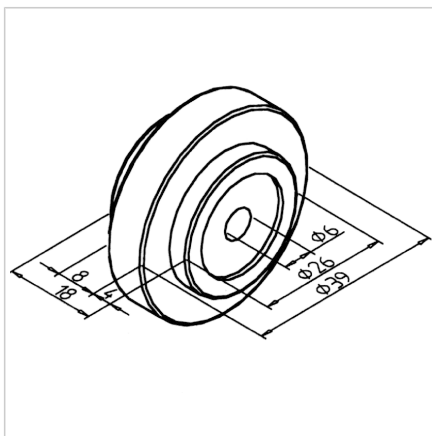

KOLO S D39 S KROGL. LEŽAJEM

Šifra: 211781/0

Vodilni valjček za drsna vrata S omogoča tiho in učinkovito vodeno gibanje vrat, predalov ali dvižnih elementov v aluminijastih konstrukcijah.

[Povezava do izdelka →](#)

Tehnični podatki / vključeni artikli

- PA, brizgalna forma, siva
- Z 2 krogličnima ležajema 626 ZZ
- Največja sila (Fmax): 200 N
- Teža = 0,040 kg/kos

Uporaba

- Vodilo za drsna vrata, dvižna vrata in predale

Navodila za uporabo / način montaže

- Z vijakom s cilinder glavo M6 x 35 **ident št.:** 21.1245/0 in drsno matico M6 na utorih profila ali neposredno na površinskem elementu