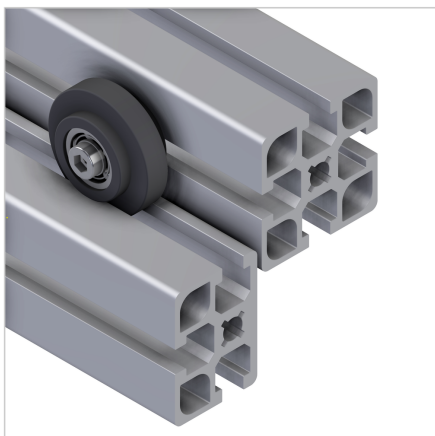

KOLO S D39 S KROGL. LEŽAJEM

Šifra: 211781/0

Vodilni valjček za drsna vrata S omogoča tiho in učinkovito vodeno gibanje vrat, predalov ali dvižnih elementov v aluminijastih konstrukcijah.

[Povezava do izdelka →](#)

Tehnični podatki / vključeni artikli

- PA, brizgalna forma, siva
- Z 2 krogličnima ležajema 626 ZZ
- Največja sila (Fmax): 200 N
- Teža = 0,040 kg/kos

Uporaba

- Vodilo za drsna vrata, dvižna vrata in predale

Navodila za uporabo / način montaže

- Z vijakom s cilinder glavo M6 x 35 **ident št.:** 21.1245/0 in drsno matico M6 na utorih profila ali neposredno na površinskem elementu