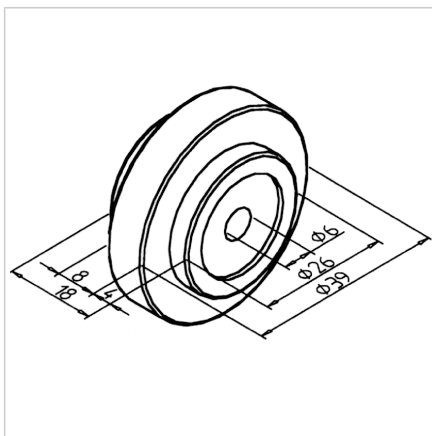

## KOLO S D39 S KROGL. LEŽAJEM

Šifra: 211781/0

Vodilni valjček za drsna vrata S omogoča tiho in učinkovito vodeno gibanje vrat, predalov ali dvižnih elementov v aluminijastih konstrukcijah.

[Povezava do izdelka →](#)

### Tehnični podatki / vključeni artikli

- PA, brizgalna forma, siva
- Z 2 krogličnima ležajema 626 ZZ
- Največja sila (Fmax): 200 N
- Teža = 0,040 kg/kos

### Navodila za uporabo / način montaže

- Z vijakom s cilinder glavo M6 x 35 **ident št.:** 21.1245/0 in drsno matico M6 na utorih profila ali neposredno na površinskem elementu