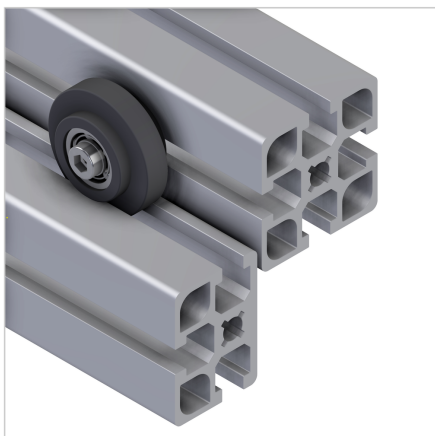

## KOLO S D39 S KROGL. LEŽAJEM

Šifra: 211781/0

Vodilni valjček za drsna vrata S omogoča tiho in učinkovito vodeno gibanje vrat, predalov ali dvižnih elementov v aluminijastih konstrukcijah.

[Povezava do izdelka →](#)

### Tehnični podatki / vključeni artikli

- PA, brizgalna forma, siva
- Z 2 krogličnima ležajema 626 ZZ
- Največja sila (Fmax): 200 N
- Teža = 0,040 kg/kos

### Uporaba

- Vodilo za drsna vrata, dvižna vrata in predale

### Navodila za uporabo / način montaže

- Z vijakom s cilinder glavo M6 x 35 **ident št.:** 21.1245/0 in drsno matico M6 na utorih profila ali neposredno na površinskem elementu