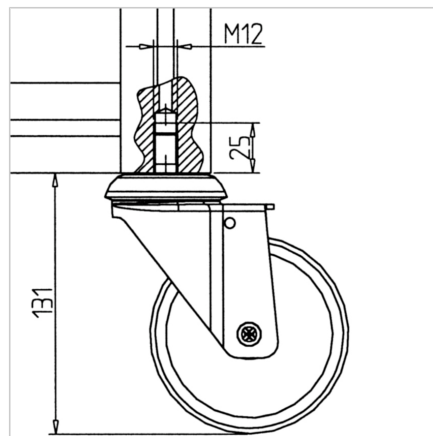

## KOLO VRTLJIVO D100X131 BREZ ZAVORE

Šifra: 210030/0

Vrtljivo kolo D 100 x 131 za enostavno in gladko premikanje ter fleksibilno uporabo. Idealno kot transportno kolo za različne konstrukcije in pohištvo.

### Tehnični podatki / vključeni artikli

- Jeklo, pocinkano
- Pnevmatika, guma, siva
- S pritrdilnim materialom iz jekla, pocinkanega
- Nosilnost 100 kg
- **Druge različice na zahtevo**
- Teža = 0,660 kg/kos

### Navodila za uporabo / način montaže

- Povežite neposredno na osrednji izvrtini vertikalnega profila s priloženim pritrdilnim materialom, izvrtajte in naredite navoj M12
- Povezovalna plošča je potrebna, če naj bo kolo nameščeno centralno pri profilih prečnega prereza 45 x 90 ali 90 x 90