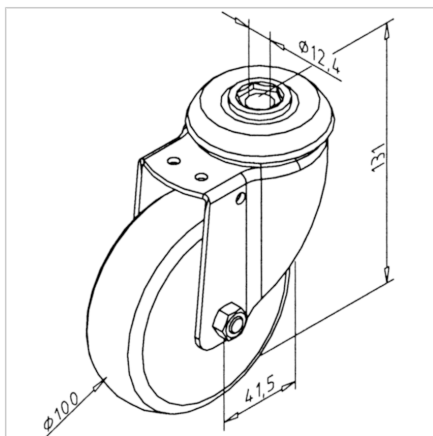

## KOLO VRTLJIVO D100X131 BREZ ZAVORE

Šifra: 210030/0

Vrtljivo kolo D 100 x 131 za enostavno in gladko premikanje ter fleksibilno uporabo. Idealno kot transportno kolo za različne konstrukcije in pohištvo.

### Tehnični podatki / vključeni artikli

- Jeklo, pocinkano
- Pnevmatika, guma, siva
- S pritrdilnim materialom iz jekla, pocinkanega
- Nosilnost 100 kg
- **Druge različice na zahtevo**
- Teža = 0,660 kg/kos

### Navodila za uporabo / način montaže

- Povežite neposredno na osrednji izvrtini vertikalnega profila s priloženim pritrdilnim materialom, izvrtajte in naredite navoj M12
- Povezovalna plošča je potrebna, če naj bo kolo nameščeno centralno pri profilih prečnega prereza 45 x 90 ali 90 x 90