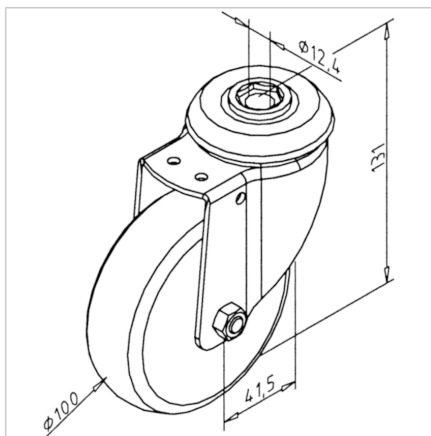

KOLO VRTLJIVO D100X131 BREZ ZAVORE

Šifra: 210030/0

Vrtljivo kolo D 100 x 131 za enostavno in gladko premikanje ter fleksibilno uporabo. Idealno kot transportno kolo za različne konstrukcije in pohištvo.

[Povezava do izdelka →](#)

Tehnični podatki / vključeni artikli

- Jeklo, pocinkano
- Pnevmatika, guma, siva
- S pritrdilnim materialom iz jekla, pocinkanega
- Nosilnost 100 kg
- **Druge različice na zahtevo**
- Teža = 0,660 kg/kos

Uporaba

- Premične mize
- Delovne mize
- Razstavna okna, vitrine

Navodila za uporabo / način montaže

- Povežite neposredno na osrednji izvrtini vertikalnega profila s priloženim pritrdilnim materialom, izvrtajte in naredite navoj M12
- Povezovalna plošča je potrebna, če naj bo kolo nameščeno centralno pri profilih prečnega prereza 45 x 90 ali 90 x 90