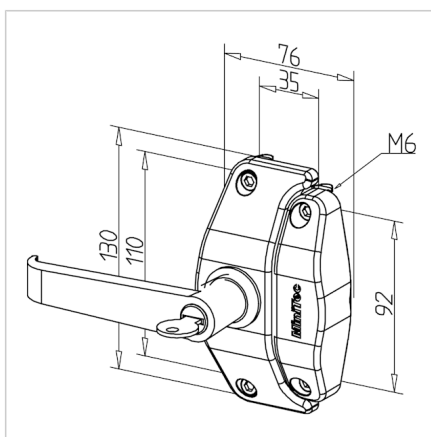

## KOMBINIRANO ZAPIRALO Z ROČAJEM 30

Šifra: 210949/0

Zanesljiva vrtljiva ključavnica za vrata in panele iz aluminijastih profilov serije 30, ki zagotavlja varno in prilagodljivo zaklepanje.

[Povezava do izdelka →](#)

### Tehnični podatki / vključeni artikli

- Aluminij, tlačno litje, prašno barvan, siv
- Z montažnim materialom iz jekla, pocinkan
- Nameščen ročaj: glej **ident št. 212305/0**
- Fmax. 1000 N
- Teža = 0,432 kg/kom