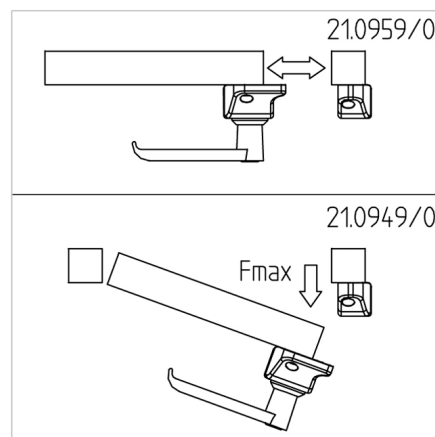

## KOMBINIRANO ZAPIRALO Z ROČAJEM 30

Šifra: 210949/0

Zanesljiva vrtljiva ključavnica za vrata in panele iz aluminijastih profilov serije 30, ki zagotavlja varno in prilagodljivo zaklepanje.

[Povezava do izdelka →](#)

### Tehnični podatki / vključeni artikli

- Aluminij, tlačno litje, prašno barvan, siv
- Z montažnim materialom iz jekla, pocinkan
- Nameščen ročaj: glej **ident št. 212305/0**
- Fmax. 1000 N
- Teža = 0,432 kg/kom

### Uporaba

- Vrtljiva ključavnica 30 za nihajna vrata: **ident št. 210949/0**
- Ključavnica za drsna vrata 30 za drsna vrata: **ident št. 210959/0**
- Za profile serije 30
- Zaklepanje vrat in panelov
- Zaključna obdelava profila ni potrebna
- Položaj nastavljiv