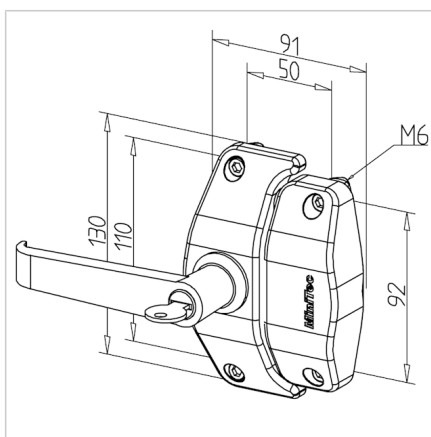

## ZAPIRALO Z ROČAJEM ZA DRSNNA VRATA 45

Šifra: 210958/0

Ključavnica za drsna vrata za varno zapiranje drsnih sistemov v industrijskih ali zaščitnih konstrukcijah iz alu profilov serije 45.

[Povezava do izdelka →](#)

### Tehnični podatki / vključeni artikli

- Z montažnim materialom iz jekla, pocinkan
- Nameščen ročaj: glej **ident št. 212305/0**
- Fmax. 1000 N
- Teža = 0,441 kg/kom

### Uporaba

- Za profile serije 45
- Zaklepanje vrat in panelov
- Zaključna obdelava profila ni potrebna
- Položaj nastavljiv