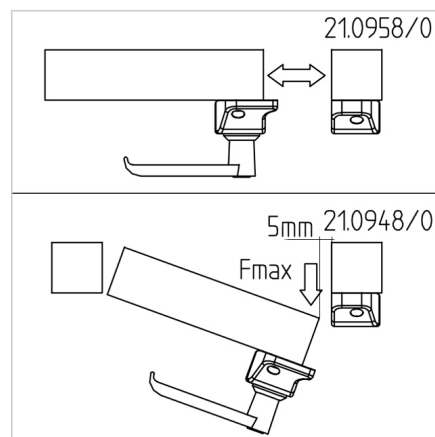

## ZAPIRALO Z ROČAJEM ZA DRSNNA VRATA 45

Šifra: 210958/0

Ključavnica za drsna vrata za varno zapiranje drsnih sistemov v industrijskih ali zaščitnih konstrukcijah iz alu profilov serije 45.

[Povezava do izdelka →](#)

### Tehnični podatki / vključeni artikli

- Z montažnim materialom iz jekla, pocinkan
- Nameščen ročaj: glej **ident št. 212305/0**
- Fmax. 1000 N
- Teža = 0,441 kg/kom

### Uporaba

- Za profile serije 45
- Zaklepanje vrat in panelov
- Zaključna obdelava profila ni potrebna
- Položaj nastavljiv