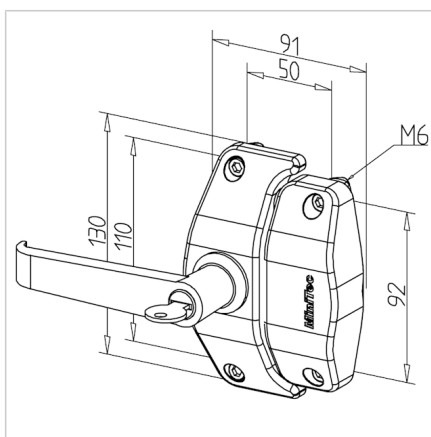

ZAPIRALO Z ROČAJEM ZA DRSNNA VRATA 45

Šifra: 210958/0

Ključavnica za drsna vrata za varno zapiranje drsnih sistemov v industrijskih ali zaščitnih konstrukcijah iz alu profilov serije 45.

[Povezava do izdelka →](#)

Tehnični podatki / vključeni artikli

- Z montažnim materialom iz jekla, pocinkan
- Nameščen ročaj: glej **ident št. 212305/0**
- Fmax. 1000 N
- Teža = 0,441 kg/kom

Uporaba

- Za profile serije 45
- Zaklepanje vrat in panelov
- Zaključna obdelava profila ni potrebna
- Položaj nastavljev