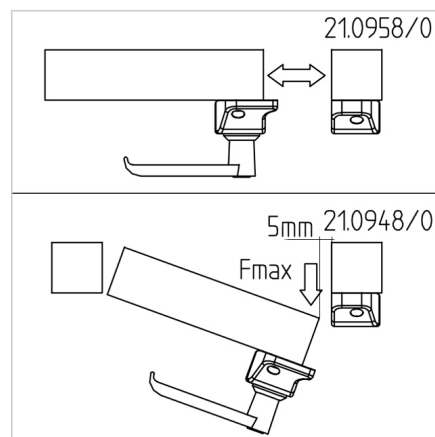

ZAPIRALO Z ROČAJEM ZA DRSNNA VRATA 45

Šifra: 210958/0

Ključavnica za drsna vrata za varno zapiranje drsnih sistemov v industrijskih ali zaščitnih konstrukcijah iz alu profilov serije 45.

[Povezava do izdelka →](#)

Tehnični podatki / vključeni artikli

- Z montažnim materialom iz jekla, pocinkan
- Nameščen ročaj: glej **ident št. 212305/0**
- Fmax. 1000 N
- Teža = 0,441 kg/kom

Uporaba

- Za profile serije 45
- Zaklepanje vrat in panelov
- Zaključna obdelava profila ni potrebna
- Položaj nastavljev

Navodila za uporabo / način montaže

- Pritrditev na utor profila s priloženim pritrdilnim materialom
- Pritrditev na utor profila - brez obdelave/vrtanja profilov