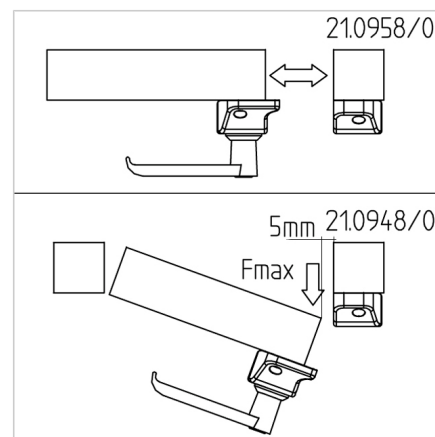

## KOMBINIRANO ZAPIRALO Z ROČAJEM 45

Šifra: 210948/0

Ključavnica za klasična ali drsna vrata za varno zapiranje drsnih sistemov v industrijskih ali zaščitnih konstrukcijah iz alu profilov serije 45.

[Povezava do izdelka →](#)

### Tehnični podatki / vključeni artikli

- Z montažnim materialom iz jekla, pocinkan
- Nameščen ročaj: glej **ident št. 212305/0**
- Fmax. 1000 N
- Teža = 0,441 kg/kom

### Uporaba

- Za profile serije 30
- Zaklepanje vrat in panelov
- Zaključna obdelava profila ni potrebna
- Položaj nastavljiv