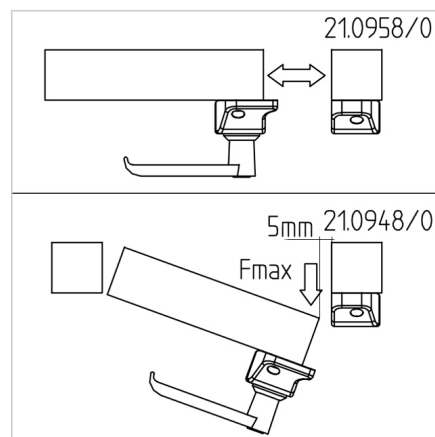

KOMBINIRANO ZAPIRALO Z ROČAJEM 45

Šifra: 210948/0

Ključavnica za klasična ali drsna vrata za varno zapiranje drsnih sistemov v industrijskih ali zaščitnih konstrukcijah iz alu profilov serije 45.

[Povezava do izdelka →](#)

Tehnični podatki / vključeni artikli

- Z montažnim materialom iz jekla, pocinkan
- Nameščen ročaj: glej **ident št. 212305/0**
- Fmax. 1000 N
- Teža = 0,441 kg/kom

Uporaba

- Za profile serije 30
- Zaklepanje vrat in panelov
- Zaključna obdelava profila ni potrebna
- Položaj nastavljev

Navodila za uporabo / način montaže

- Pritrditev na utor profila s priloženim pritrdilnim materialom
- Pritrditev na utor profila - brez obdelave/vrtanja profilov