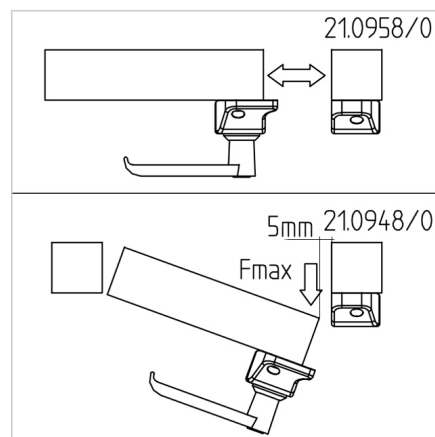

## KOMBINIRANO ZAPIRALO Z ROČAJEM 45

Šifra: 210948/0

Ključavnica za klasična ali drsna vrata za varno zapiranje drsnih sistemov v industrijskih ali zaščitnih konstrukcijah iz alu profilov serije 45.

[Povezava do izdelka →](#)

### Tehnični podatki / vključeni artikli

- Z montažnim materialom iz jekla, pocinkan
- Nameščen ročaj: glej **ident št. 212305/0**
- Fmax. 1000 N
- Teža = 0,441 kg/kom

### Uporaba

- Za profile serije 30
- Zaklepanje vrat in panelov
- Zaključna obdelava profila ni potrebna
- Položaj nastavljiv