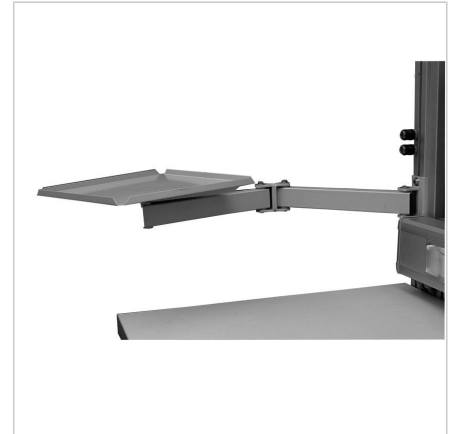

KONZOLNA POLICA ZA MONITOR ESD

Šifra: 320512/6

Nosilec za monitor in tipkovnico omogoča udobno delo, ergonomično nastavitvev in urejen delovni prostor.

[Povezava do izdelka →](#)

Tehnični podatki / vključeni artikli

- Panel za monitor: 370 x 370 mm
- Teža = 4,200 kg/komad

Uporaba

- Zagotavljanje IT podatkov, smernic, internetne povezave

Navodila za uporabo / način montaže

- Privijte na portalno konstrukcijo