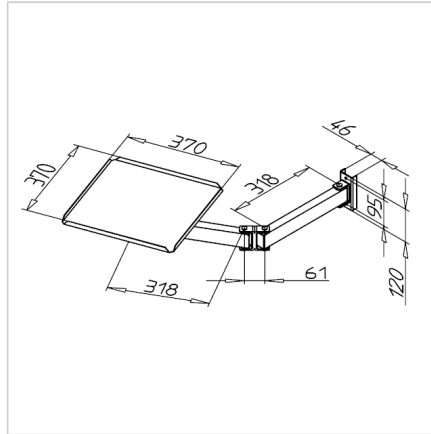

KONZOLNA POLICA ZA MONITOR ESD

Šifra: 320512/6

Nosilec za monitor in tipkovnico omogoča udobno delo, ergonomično nastavitvev in urejen delovni prostor.

[Povezava do izdelka →](#)

Tehnični podatki / vključeni artikli

- Panel za monitor: 370 x 370 mm
- Teža = 4,200 kg/komad

Uporaba

- Zagotavljanje IT podatkov, smernic, internetne povezave

Navodila za uporabo / način montaže

- Privijte na portalno konstrukcijo