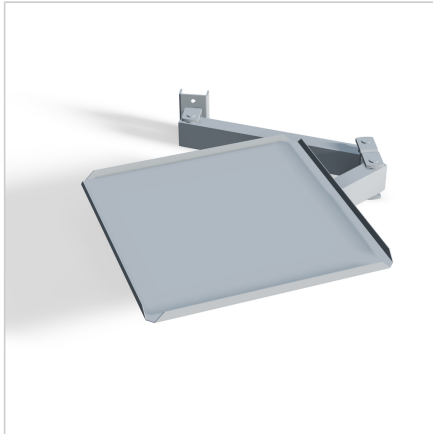

KONZOLNA POLICA ZA MONITOR ESD

Šifra: 320512/6

Nosilec za monitor in tipkovnico omogoča udobno delo, ergonomično nastavitvev in urejen delovni prostor.

[Povezava do izdelka →](#)

Tehnični podatki / vključeni artikli

- Panel za monitor: 370 x 370 mm
- Teža = 4,200 kg/komad

Uporaba

- Zagotavljanje IT podatkov, smernic, internetne povezave

Navodila za uporabo / način montaže

- Privijte na portalno konstrukcijo