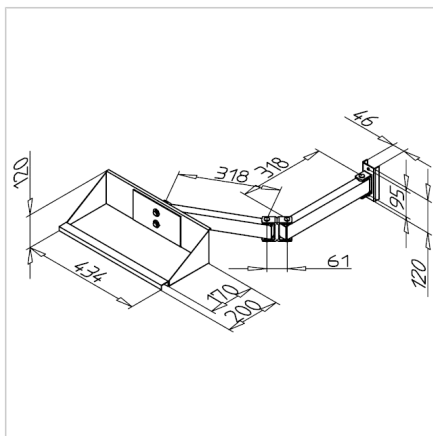

## KONZOLNI NOSILEC ESD

Šifra: 320516/6

ESD držalo za škatle za organizacijo z dvokrakim ročnim nosilcem omogoča prilagodljivo postavitev, hiter dostop in varno rokovanje s komponentami.

[Povezava do izdelka →](#)

### Tehnični podatki / vključeni artikli

- Jeklo, prašno lakirano, siva
- Pripomočki za pritrditev
- Sprednja ročica
- Nosilnost 150 N
- Teža = 4,300 kg/komad

### Uporaba

- Kot prostor za shranjevanje polodprtih zabojnikov in stojal za polodprte zabojnike