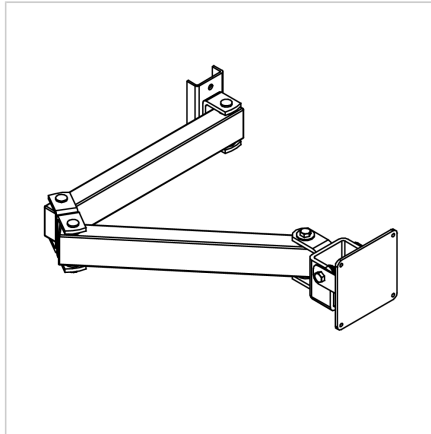

KONZOLNI NOSILEC MONITORJA VESA 75

Šifra: 320525/0

Nosilec za monitor omogoča vrtenje, nagib in prilagodljivo nastavitvev zaslona za optimalen kot gledanja.

[Povezava do izdelka →](#)

Tehnični podatki / vključeni artikli

- Bočni paneli iz jekla, prašno lakirani, siva
- Z dvokapno nihajno roko
- Teža = 3,640 kg/kom