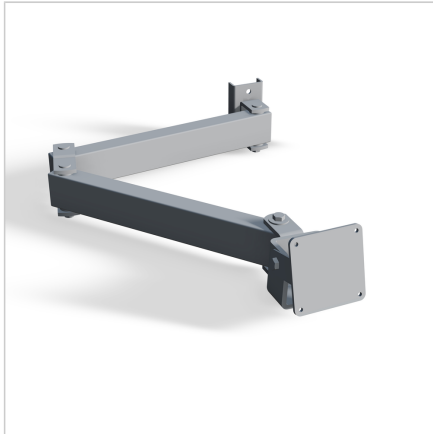

KONZOLNI NOSILEC MONITORJA VESA 75

Šifra: 320525/0

Nosilec za monitor omogoča vrtenje, nagib in prilagodljivo nastavitvev zaslona za optimalen kot gledanja.

[Povezava do izdelka →](#)

Tehnični podatki / vključeni artikli

- Bočni paneli iz jekla, prašno lakirani, siva
- Z dvokapno nihajno roko
- Teža = 3,640 kg/kom