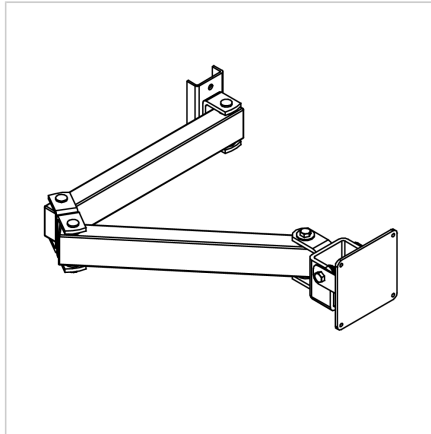

## KONZOLNI NOSILEC MONITORJA VESA 75

Šifra: 320525/0

Nosilec za monitor omogoča vrtenje, nagib in prilagodljivo nastavitvev zaslona za optimalen kot gledanja.

[Povezava do izdelka →](#)

### Tehnični podatki / vključeni artikli

- Bočni paneli iz jekla, prašno lakirani, siva
- Z dvokapno nihajno roko
- Teža = 3,640 kg/kom