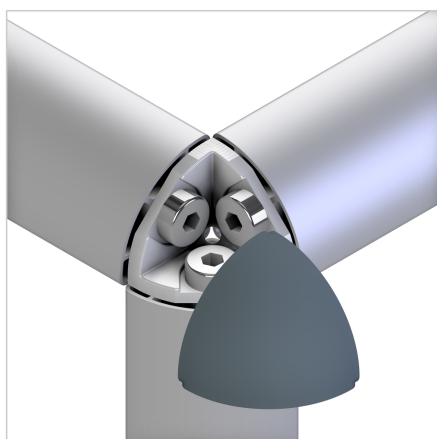

## KOTNIK 30 R90°

Šifra: 212109/0

Alu kotnik 30 R 90° za zanesljivo povezavo alu profilov pod kotom brez dodatne obdelave. Kotniki izboljšajo natančnost, vzdržljivost in prilagodljivost konstrukcij.

[Povezava do izdelka →](#)

### Tehnični podatki / vključeni artikli

- Aluminij, tlačno litje, svetel
- Vključeni vijaki in matice iz pocinkanega jekla
- Pokrov kotnika MW 30 R 90° **ident št.** [221143/1](#)
- Teža = 0,043 kg/kos

### Uporaba

- Kotna pritrditev profilov 30 R 90°
- Konstrukcije za vitrine, mize ipd.

### Navodila za uporabo / način montaže

- Pritrditev v sredinsko izvrtino profila s priloženimi vijaki in maticami
- Namestite pokrov kotnika s pripenjanjem