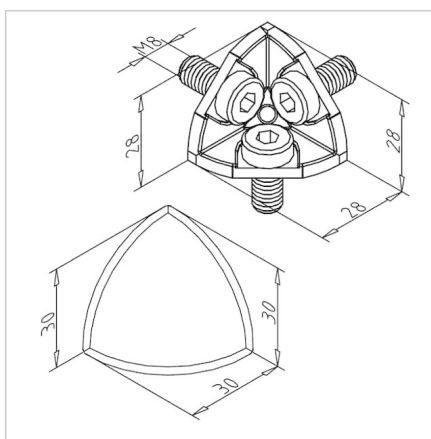

## KOTNIK 30 R90°

Šifra: 212109/0

Alu kotnik 30 R 90° za zanesljivo povezavo alu profilov pod kotom brez dodatne obdelave. Kotniki izboljšajo natančnost, vzdržljivost in prilagodljivost konstrukcij.

[Povezava do izdelka →](#)

### Tehnični podatki / vključeni artikli

- Aluminij, tlačno litje, svetel
- Vključeni vijaki in matice iz pocinkanega jekla
- Pokrov kotnika MW 30 R 90° **ident št.** [221143/1](#)
- Teža = 0,043 kg/kos

### Uporaba

- Kotna pritrditev profilov 30 R 90°
- Konstrukcije za vitrine, mize ipd.

### Navodila za uporabo / način montaže

- Pritrditev v sredinsko izvrtino profila s priloženimi vijaki in maticami
- Namestite pokrov kotnika s pripenjanjem