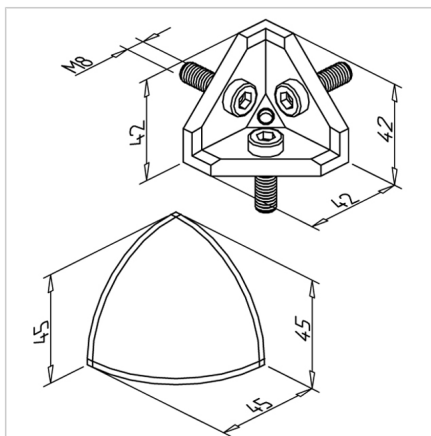

KOTNIK 45 R 90° SIV

Šifra: 211710/1

Alu kotnik 45 R 90° za zanesljivo povezavo alu profilov pod kotom brez dodatne obdelave. Kotniki izboljšajo natančnost, vzdržljivost in prilagodljivost konstrukcij.

[Povezava do izdelka →](#)

Tehnični podatki / vključeni artikli

- Aluminij, tlačno litje, svetleč
- Vključeni vijaki in matice iz pocinkanega jekla
- Pokrov kotnika MW 45 R 90° **ident št.** [221033/1](#)
- Teža = 0,098 kg/kos

Uporaba

- Kotna pritrditev profilov 45 R 90°
- Konstrukcije za razstavne vitrine, mize ipd.

Navodila za uporabo / način montaže

- Pritrdite v osrednjo izvrtinico profila s priloženimi vijaki in maticami
- Namestite pokrov kotnika