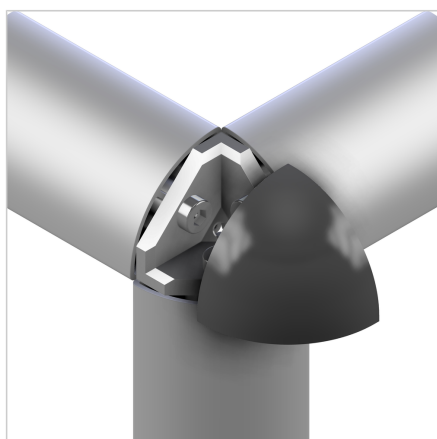

## KOTNIK 45 R 90° SIV

Šifra: 211710/1

Alu kotnik 45 R 90° za zanesljivo povezavo alu profilov pod kotom brez dodatne obdelave. Kotniki izboljšajo natančnost, vzdržljivost in prilagodljivost konstrukcij.

[Povezava do izdelka →](#)

### Tehnični podatki / vključeni artikli

- Aluminij, tlačno litje, svetleč
- Vključeni vijaki in maticice iz pocinkanega jekla
- Pokrov kotnika MW 45 R 90° **ident št.** [221033/1](#)
- Teža = 0,098 kg/kos

### Uporaba

- Kotna pritrditev profilov 45 R 90°
- Konstrukcije za razstavne vitrine, mize ipd.