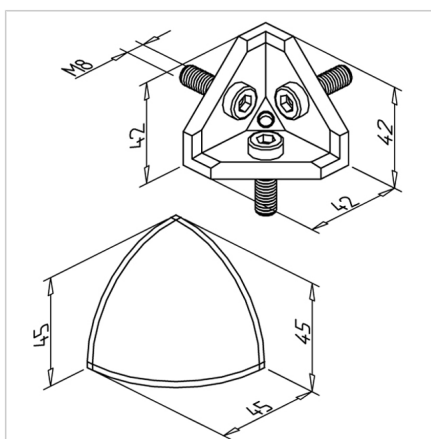

## KOTNIK 45 R 90° SIV

Šifra: 211710/1

Alu kotnik 45 R 90° za zanesljivo povezavo alu profilov pod kotom brez dodatne obdelave. Kotniki izboljšajo natančnost, vzdržljivost in prilagodljivost konstrukcij.

### Tehnični podatki / vključeni artikli

- Aluminij, tlačno litje, svetleč
- Vključeni vijaki in maticice iz pocinkanega jekla
- Pokrov kotnika MW 45 R 90° **ident št.** [221033/1](#)
- Teža = 0,098 kg/kos

### Uporaba

- Kotna pritrditev profilov 45 R 90°
- Konstrukcije za razstavne vitrine, mize ipd.