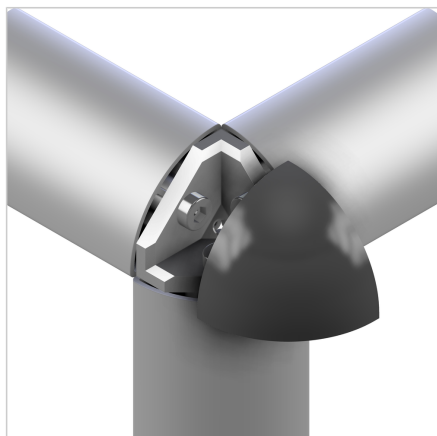

KOTNIK 45 R 90° SIV

Šifra: 211710/1

Alu kotnik 45 R 90° za zanesljivo povezavo alu profilov pod kotom brez dodatne obdelave. Kotniki izboljšajo natančnost, vzdržljivost in prilagodljivost konstrukcij.

[Povezava do izdelka →](#)

Tehnični podatki / vključeni artikli

- Aluminij, tlačno litje, svetleč
- Vključeni vijaki in matice iz pocinkanega jekla
- Pokrov kotnika MW 45 R 90° **ident št.** [221033/1](#)
- Teža = 0,098 kg/kos

Uporaba

- Kotna pritrditev profilov 45 R 90°
- Konstrukcije za razstavne vitrine, mize ipd.

Navodila za uporabo / način montaže

- Pritrdite v osrednjo izvrtinico profila s priloženimi vijaki in maticami
- Namestite pokrov kotnika