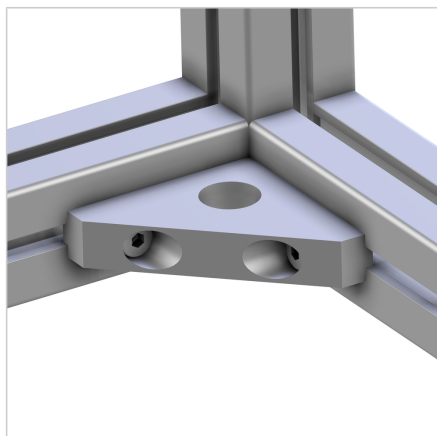

KOTNIK 90 ALU Z MATICAMI

Šifra: 211783/7

Kotnik 90° s kvadratno matico M8 in pozicijskim fiksiranjem za natančno ojačitev in varno pritrditev konstrukcijskih elementov.

[Povezava do izdelka →](#)

Tehnični podatki / vključeni artikli

- Aluminij, anodiziran E6/EV1
- Vključeni vijaki in matice iz pocinkanega jekla
- Teža = 0,170 kg/kom

Uporaba

- Ojačitev konstrukcij
- Pritrditev notranjih nog ali koles
- Pritrditev na tla in izravnava konstrukcij

Navodila za uporabo / način montaže

- Na strani profila s priloženimi vijaki in maticami
- Na strani tal pritrditi s talnim sidrom