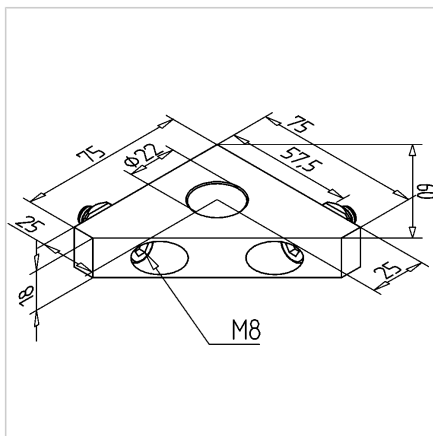

KOTNIK 90 ALU Z MATICAMI

Šifra: 211783/7

Kotnik 90° s kvadratno matico M8 in pozicijskim fiksiranjem za natančno ojačitev in varno pritrditev konstrukcijskih elementov.

[Povezava do izdelka →](#)

Tehnični podatki / vključeni artikli

- Aluminij, anodiziran E6/EV1
- Vključeni vijaki in matice iz pocinkanega jekla
- Teža = 0,170 kg/kom

Uporaba

- Ojačitev konstrukcij
- Pritrditev notranjih nog ali koles
- Pritrditev na tla in izravnava konstrukcij

Navodila za uporabo / način montaže

- Na strani profila s priloženimi vijaki in maticami
- Na strani tal pritrditi s talnim sidrom