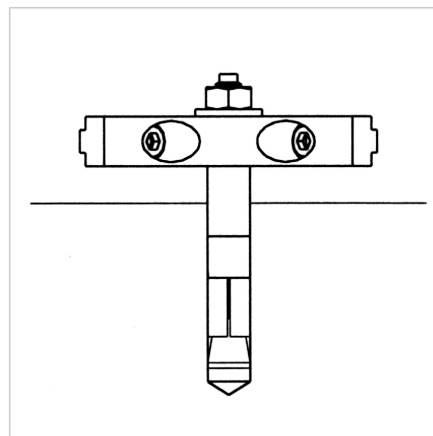

KOTNIK 90 ALU Z MATICAMI

Šifra: 211783/7

Kotnik 90° s kvadratno matico M8 in pozicijskim fiksiranjem za natančno ojačitev in varno pritrditev konstrukcijskih elementov.

[Povezava do izdelka →](#)

Tehnični podatki / vključeni artikli

- Aluminij, anodiziran E6/EV1
- Vključeni vijaki in matice iz pocinkanega jekla
- Teža = 0,170 kg/kom

Uporaba

- Ojačitev konstrukcij
- Pritrditev notranjih nog ali koles
- Pritrditev na tla in izravnava konstrukcij

Navodila za uporabo / način montaže

- Na strani profila s priloženimi vijaki in maticami
- Na strani tal pritrditi s talnim sidrom