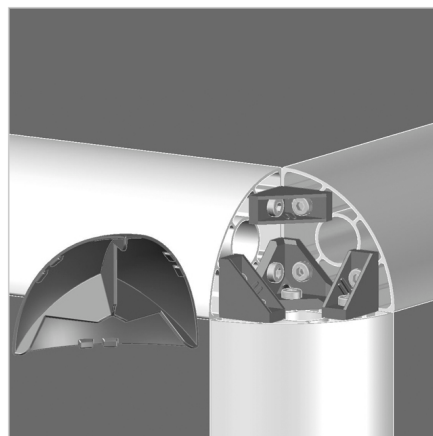

KOTNIK ZA SPOJ 90 R 90°

Šifra: 212199/0

Alu kotnik 90 R 90° za zanesljivo povezavo alu profilov pod kotom brez dodatne obdelave. Kotniki izboljšajo natančnost, vzdržljivost in prilagodljivost konstrukcij.

[Povezava do izdelka →](#)

Tehnični podatki / vključeni artikli

- Aluminij, tlačno litje, svetle barve
- Vključeni vijaki in matice iz pocinkanega jekla
- 1x pokrov kotnika MW 90 R 90°, siv **ident št. 220980/1**
- 1x kotnik 45°, **ident št. 21.1708/1**
- 3x kotnik 19 GD-Z, **ident št. 212078/0**
- Teža = 0,267 kg/kos

Uporaba

- Kotna pritrditev profilov 90 R 90°
- Konstrukcije za razstavne vitrine, mize itd.

Navodila za uporabo / način montaže

- Pritrdite v osrednjo izvrtino profila s priloženimi vijaki in maticami
- Namestite pokrov kotnika