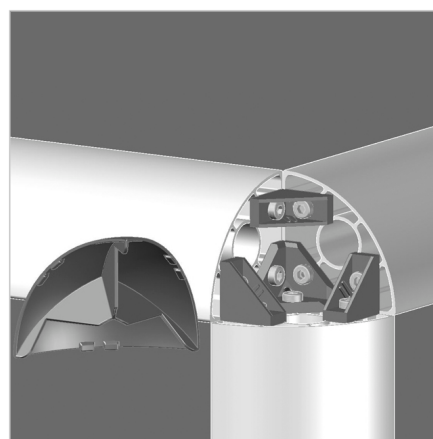

## KOTNIK ZA SPOJ 90 R 90°

Šifra: 212199/0

Alu kotnik 90 R 90° za zanesljivo povezavo alu profilov pod kotom brez dodatne obdelave. Kotniki izboljšajo natančnost, vzdržljivost in prilagodljivost konstrukcij.

### Tehnični podatki / vključeni artikli

- Aluminij, tlačno litje, svetle barve
- Vključeni vijaki in matice iz pocinkanega jekla
- 1x pokrov kotnika MW 90 R 90°, siv **ident št. 220980/1**
- 1x kotnik 45°, **ident št. 21.1708/1**
- 3x kotnik 19 GD-Z, **ident št. 212078/0**
- Teža = 0,267 kg/kos

### Uporaba

- Kotna pritrditev profilov 90 R 90°
- Konstrukcije za razstavne vitrine, mize itd.