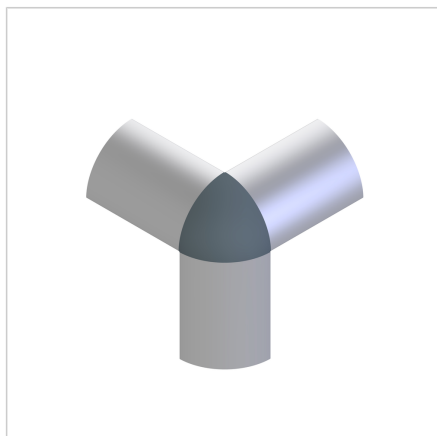

KOTNIK ZA SPOJ 90 R 90°

Šifra: 212199/0

Alu kotnik 90 R 90° za zanesljivo povezavo alu profilov pod kotom brez dodatne obdelave. Kotniki izboljšajo natančnost, vzdržljivost in prilagodljivost konstrukcij.

[Povezava do izdelka →](#)

Tehnični podatki / vključeni artikli

- Aluminij, tlačno litje, svetle barve
- Vključeni vijaki in matice iz pocinkanega jekla
- 1x pokrov kotnika MW 90 R 90°, siv **ident št. 220980/1**
- 1x kotnik 45°, **ident št. 21.1708/1**
- 3x kotnik 19 GD-Z, **ident št. 212078/0**
- Teža = 0,267 kg/kos

Uporaba

- Kotna pritrditev profilov 90 R 90°
- Konstrukcije za razstavne vitrine, mize itd.

Navodila za uporabo / način montaže

- Pritrdite v osrednjo izvrtino profila s priloženimi vijaki in maticami
- Namestite pokrov kotnika