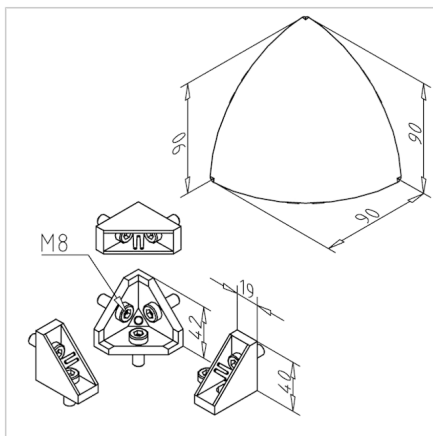

KOTNIK ZA SPOJ 90 R 90°

Šifra: 212199/0

Alu kotnik 90 R 90° za zanesljivo povezavo alu profilov pod kotom brez dodatne obdelave. Kotniki izboljšajo natančnost, vzdržljivost in prilagodljivost konstrukcij.

[Povezava do izdelka →](#)

Tehnični podatki / vključeni artikli

- Aluminij, tlačno litje, svetle barve
- Vključeni vijaki in matice iz pocinkanega jekla
- 1x pokrov kotnika MW 90 R 90°, siv **ident št. 220980/1**
- 1x kotnik 45°, **ident št. 21.1708/1**
- 3x kotnik 19 GD-Z, **ident št. 212078/0**
- Teža = 0,267 kg/kos

Uporaba

- Kotna pritrditev profilov 90 R 90°
- Konstrukcije za razstavne vitrine, mize itd.

Navodila za uporabo / način montaže

- Pritrdite v osrednjo izvrtino profila s priloženimi vijaki in maticami
- Namestite pokrov kotnika