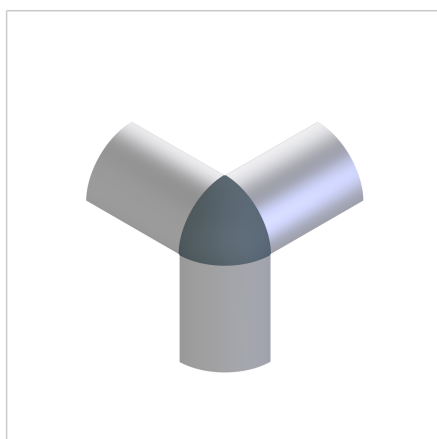

## KOTNIK ZA SPOJ 90 R 90°

Šifra: 212199/0

Alu kotnik 90 R 90° za zanesljivo povezavo alu profilov pod kotom brez dodatne obdelave. Kotniki izboljšajo natančnost, vzdržljivost in prilagodljivost konstrukcij.

### Tehnični podatki / vključeni artikli

- Aluminij, tlačno litje, svetle barve
- Vključeni vijaki in matice iz pocinkanega jekla
- 1x pokrov kotnika MW 90 R 90°, siv **ident št. 220980/1**
- 1x kotnik 45°, **ident št. 21.1708/1**
- 3x kotnik 19 GD-Z, **ident št. 212078/0**
- Teža = 0,267 kg/kos

### Uporaba

- Kotna pritrditev profilov 90 R 90°
- Konstrukcije za razstavne vitrine, mize itd.