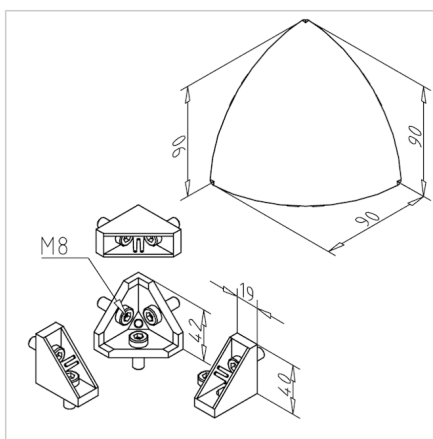

## KOTNIK ZA SPOJ 90 R 90°

Šifra: 212199/0

Alu kotnik 90 R 90° za zanesljivo povezavo alu profilov pod kotom brez dodatne obdelave. Kotniki izboljšajo natančnost, vzdržljivost in prilagodljivost konstrukcij.

### Tehnični podatki / vključeni artikli

- Aluminij, tlačno litje, svetle barve
- Vključeni vijaki in matice iz pocinkanega jekla
- 1x pokrov kotnika MW 90 R 90°, siv **ident št. 220980/1**
- 1x kotnik 45°, **ident št. 21.1708/1**
- 3x kotnik 19 GD-Z, **ident št. 212078/0**
- Teža = 0,267 kg/kos

### Uporaba

- Kotna pritrditev profilov 90 R 90°
- Konstrukcije za razstavne vitrine, mize itd.