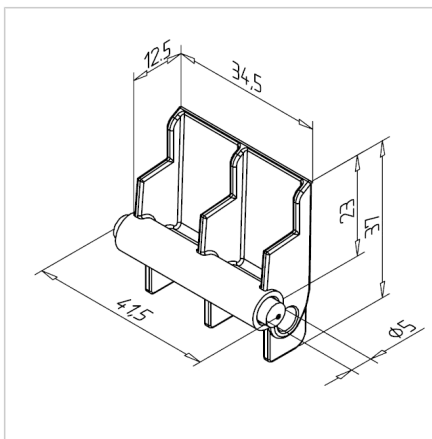

LOČEVALNIK ZA KANBAN VALJČNICO

Šifra: 320586/0

[Povezava do izdelka →](#)

Tehnični podatki / vključeni artikli

- ABS, siva
- Teža = 0,015 kg/kom

Uporaba

- Uporablja se za padajoče valjčne transportnike, da prepreči vračanje transportiranega materiala
- V kombinaciji z nosilcem kolesca 45x45R

Navodila za uporabo / način montaže

- Vstavite v nosilec kolesca namesto valja