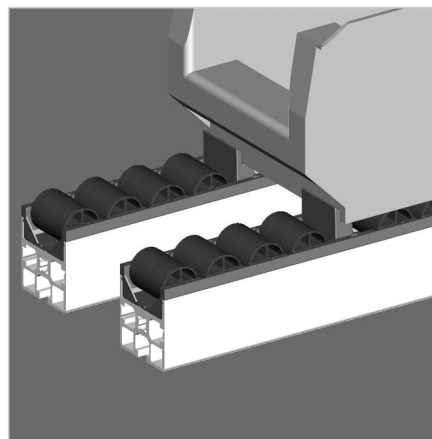

LOČEVALNIK ZA KANBAN VALJČNICO

Šifra: 320586/0

[Povezava do izdelka →](#)

Tehnični podatki / vključeni artikli

- ABS, siva
- Teža = 0,015 kg/kom

Uporaba

- Uporablja se za padajoče valjčne transportnike, da prepreči vračanje transportiranega materiala
- V kombinaciji z nosilcem kolesca 45x45R

Navodila za uporabo / način montaže

- Vstavite v nosilec kolesca namesto valja