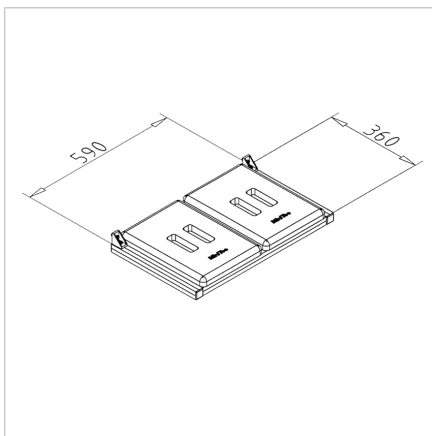

## LOČILNIK ODPADKOV 2 KOS

Šifra: 320024/0

Koš za ločevanje odpadkov zagotavlja enostavno vzdrževanje reda, pregledno sortiranje odpadkov in prispeva k ergonomskemu delovnemu prostoru.

[Povezava do izdelka →](#)

### Tehnični podatki / vključeni artikli

- Okvir iz profila 30 x 30, eloksiran E6 / EV1
- 2 pokrova iz ABS, siva
- 2 montažna kota 25
- Teža = 1,915 kg/komad

### Uporaba

- Za ločeno zbiranje 2 vrste reciklažnih materialov
- Preprosto nataknete plastične vrečke preko glav vijakov