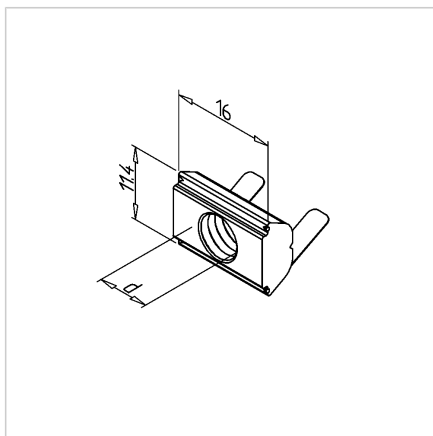

## MATICA KV. 30 M5 Z VZMETJO POCINKANA

Šifra: 212341/2

Kvadratna matica 30 M5 Z s pozicijskim fiksiranjem. Namenjena natančni in zanesljivi pritrditvi v ESD občutljivih konstrukcijah iz aluminijastih profilov.

### Tehnični podatki / vključeni artikli

- Jeklo, pocinkano
- Navoji (d): M 5
- Prevoden, primeren tudi za ESD aplikacije
- Teža = 0,005 kg/kos

### Uporaba

- Vzmetna plošča drži matico na želeni poziciji
- Drsne matice se lahko kadarkoli zasukajo v profil (serija 45)