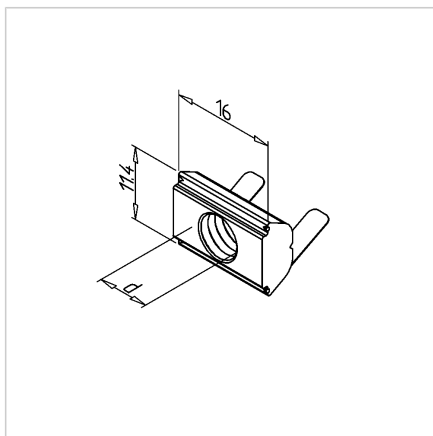

MATICA KV. 30 M6 Z VZMETJO POCINKANA

Šifra: 212342/2

Kvadratna matica 30 M6 Z s pozicijskim fiksiranjem. Namenjena natančni in zanesljivi pritrditvi v ESD občutljivih konstrukcijah iz aluminijastih profilov.

[Povezava do izdelka →](#)

Tehnični podatki / vključeni artikli

- Jeklo, pocinkano
- Navoji (d): M 6
- Prevođen, primeren tudi za ESD aplikacije
- Teža = 0,005 kg/kos

Uporaba

- Vzmetna plošča drži matico na želeni poziciji
- Drsne matice se lahko kadarkoli zasukajo v profil (serija 45)

Navodila za uporabo / način montaže

- Montaža z zasukom v utor