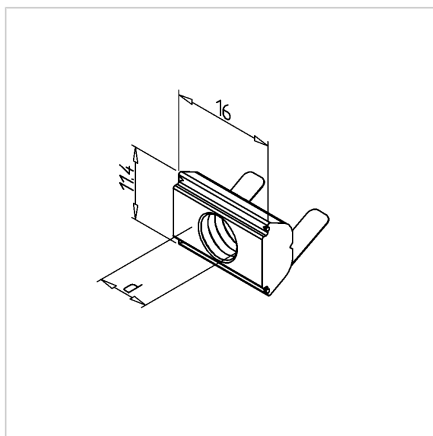

## MATICA KV. 30 M6 Z VZMETJO POCINKANA

Šifra: 212342/2

Kvadratna matica 30 M6 Z s pozicijskim fiksiranjem. Namenjena natančni in zanesljivi pritrditvi v ESD občutljivih konstrukcijah iz aluminijastih profilov.

### Tehnični podatki / vključeni artikli

- Jeklo, pocinkano
- Navoji (d): M 6
- Prevoden, primeren tudi za ESD aplikacije
- Teža = 0,005 kg/kos

### Uporaba

- Vzmetna plošča drži matico na želeni poziciji
- Drsne matice se lahko kadarkoli zasukajo v profil (serija 45)