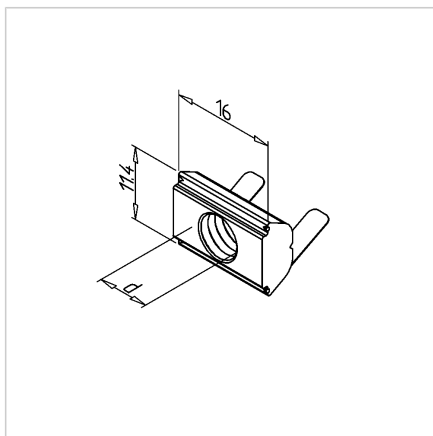

## MATICA KV. 30 M8 Z VZMETJO POCINKANA

Šifra: 212343/2

Kvadratna matica 30 M8 Z s pozicijskim fiksiranjem. Namenjena natančni in zanesljivi pritrditvi v ESD občutljivih konstrukcijah iz aluminijastih profilov.

### Tehnični podatki / vključeni artikli

- Jeklo, pocinkano
- Navoji (d): M 8
- Prevođen, primeren tudi za ESD aplikacije
- Teža = 0,005 kg/kos

### Uporaba

- Vzmetna plošča drži matico na želeni poziciji
- Drsne matice se lahko kadarkoli zasukajo v profil (serija 45)