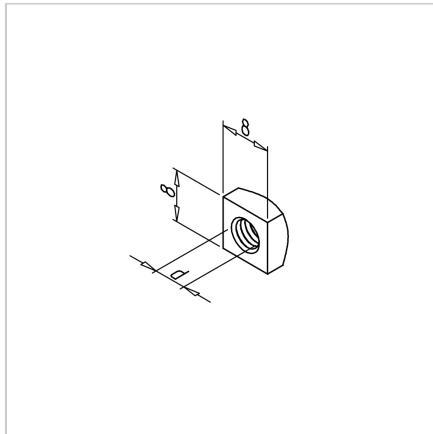

## MATICA KV. 8X8 M5 MINI POCINKANA

Šifra: 211382/0

Kvadratna matica 8 x 8 M5 pocinkana, dolžine 25 mm, za močno in zanesljivo pritrditev v alu konstrukcijah in industrijskih aplikacijah.

[Povezava do izdelka →](#)

### Tehnični podatki / vključeni artikli

- Jeklo, pocinkano
- Navoj (d): M 5
- Teža = 0,001 kg/kos