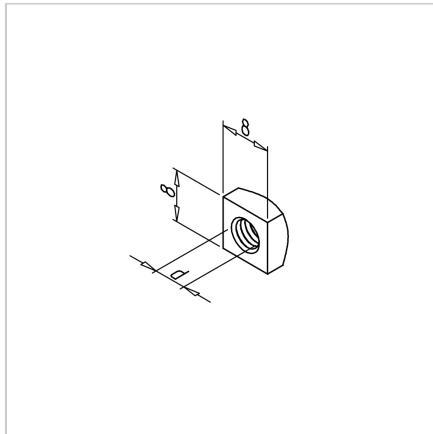

MATICA KV. 8X8 M5 MINI POCINKANA

Šifra: 211382/0

Kvadratna matica 8 x 8 M5 pocinkana, dolžine 25 mm, za močno in zanesljivo pritrditev v alu konstrukcijah in industrijskih aplikacijah.

[Povezava do izdelka →](#)

Tehnični podatki / vključeni artikli

- Jeklo, pocinkano
- Navoj (d): M 5
- Teža = 0,001 kg/kos