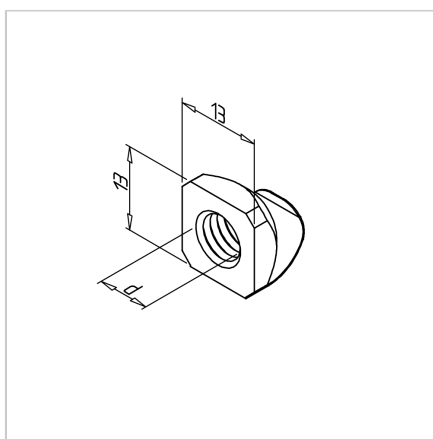

MATICA KV. M3 Z VZMETJO NERJAVEČA

Šifra: 211309/4

Kvadratna matica M3 H s pozicijskim fiksiranjem za natančno in zanesljivo pritrditev v alu profilnih sistemih. Preprečuje vrtenje za stabilne spoje.

[Povezava do izdelka →](#)

Tehnični podatki / vključeni artikli

- Nerjaveče jeklo
- Navoj (d): M 3
- Teža = 0,006 kg/kos

Uporaba

- Drsne matice je mogoče zasukati v profil (serija 45) na katerem koli mestu
- Vzmetna ploščica drži matico v želenem položaju