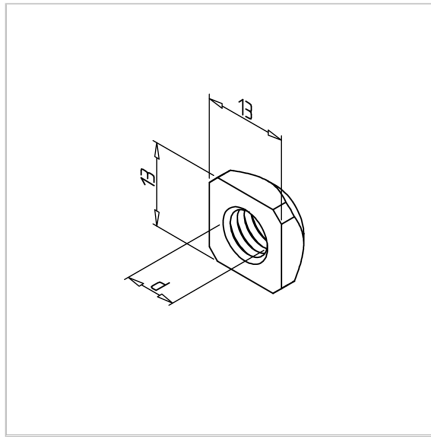

## MATICA KV. M4 POCINKANA

Šifra: 211310/0

Kvadratna matica M4 x 13 s pozicijskim fiksiranjem, namenjena natančni in zanesljivi pritrditvi v alu profilnih sistemih. Preprečuje vrtenje za stabilne konstrukcije.

### Tehnični podatki / vključeni artikli

- Jeklo, pocinkano
- Navoj (d): M 4
- Teža = 0,005 kg/kos