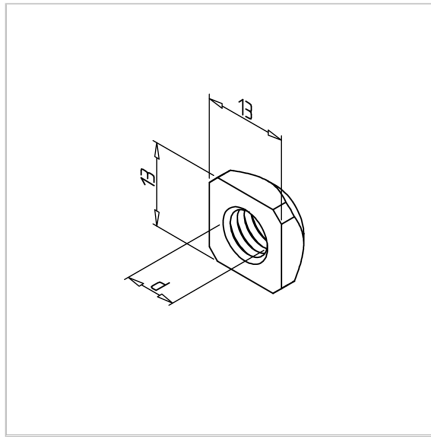

MATICA KV. M5 POCINKANA

Šifra: 211320/0

Kvadratna matica M5 x 13 s pozicijskim fiksiranjem, namenjena natančni in zanesljivi pritrditvi v alu profilnih sistemih. Preprečuje vrtenje za stabilne konstrukcije.

[Povezava do izdelka →](#)

Tehnični podatki / vključeni artikli

- Jeklo, pocinkano
- Navoj (d): M 5
- Teža = 0,005 kg/kos