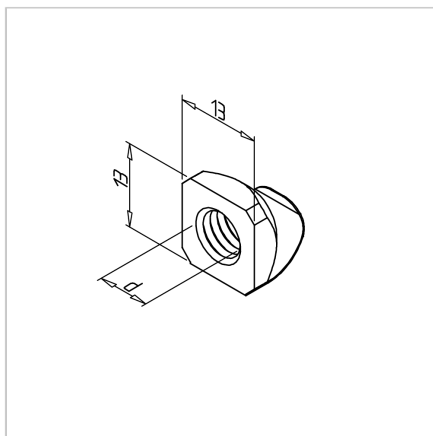

## MATICA KV. M5 Z VZMETJO POCINKANA

Šifra: 211320/2

Kvadratna matica M5 x 13 s pozicijskim fiksiranjem, namenjena natančni in zanesljivi pritrditvi v alu profilnih sistemih. Preprečuje vrtenje za stabilne konstrukcije.

### Tehnični podatki / vključeni artikli

- Nerjaveče jeklo
- Navoj (d): M 5
- Teža = 0,005 kg/kos

### Uporaba

- Drsne matice je mogoče zasukati v profil (serija 45) na katerem koli mestu
- Vzmetna ploščica drži matico v želenem položaju