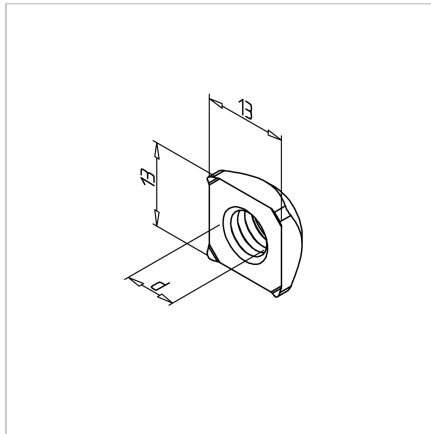

MATICA KV. M6 Z POCINKANA (ESD)

Šifra: 211391/0

Kvadratna matica M6 Z, pocinkana z ESD zaščito. Zanesljiva pritrnitev v ESD občutljivih konstrukcijah iz aluminijastih profilov.

[Povezava do izdelka →](#)

Tehnični podatki / vključeni artikli

- Jeklo, pocinkano
- Navoj (d): M 6
- Teža = 0,005 kg/kos