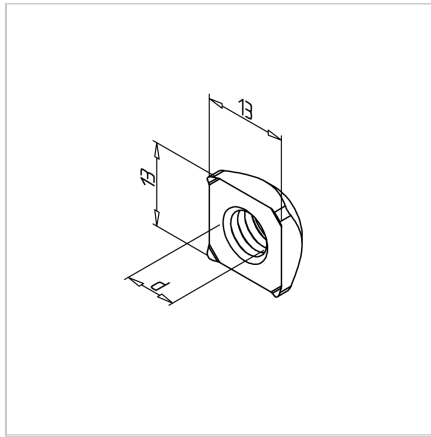

MATICA KV. M6 Z POCINKANA (ESD)

Šifra: 211391/0

Kvadratna matica M6 Z, pocinkana z ESD zaščito. Zanesljiva pritrnitev v ESD občutljivih konstrukcijah iz aluminijastih profilov.

[Povezava do izdelka →](#)

Tehnični podatki / vključeni artikli

- Jeklo, pocinkano
- Navoj (d): M 6
- Teža = 0,005 kg/kos