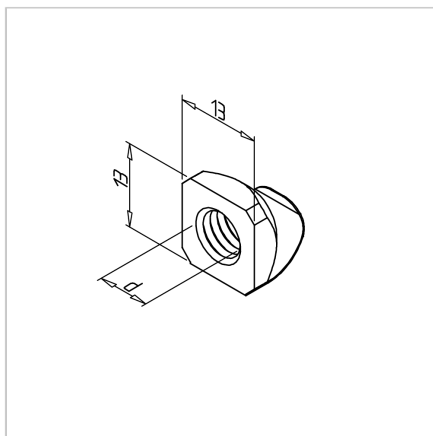

## MATICA KV. M6 Z VZMETJO NERJAVEČA

Šifra: 211330/4

Kvadratna matica M6 H s pozicijskim fiksiranjem za natančno in zanesljivo pritrditev v alu profilnih sistemih. Preprečuje vrtenje za stabilne spoje.

[Povezava do izdelka →](#)

### Tehnični podatki / vključeni artikli

- Nerjaveče jeklo
- Navoj (d): M 6
- Teža = 0,005 kg/kos

### Uporaba

- Drsne matice je mogoče zasukati v profil (serija 45) na katerem koli mestu
- Vzmetna ploščica drži matico v želenem položaju