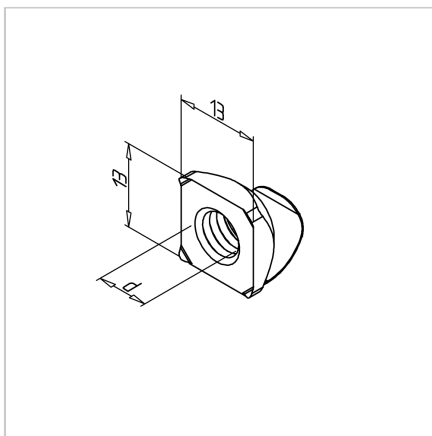

MATICA KV. M6 Z Z VZMETJO POCINKANA (ESD)

Šifra: 211391/2

Kvadratna matica M6 Z s pozicijskim fiksiranjem. Namenjena natančni in zanesljivi pritrditvi v ESD občutljivih konstrukcijah iz aluminijastih profilov.

[Povezava do izdelka →](#)

Tehnični podatki / vključeni artikli

- Jeklo, pocinkano
- Navoj (d): M 6
- Teža = 0,005 kg/kos

Uporaba

- Drsne matice je mogoče zasukati v profil (serija 45) na katerem koli mestu
- Vzmetna ploščica drži matico v želenem položaju