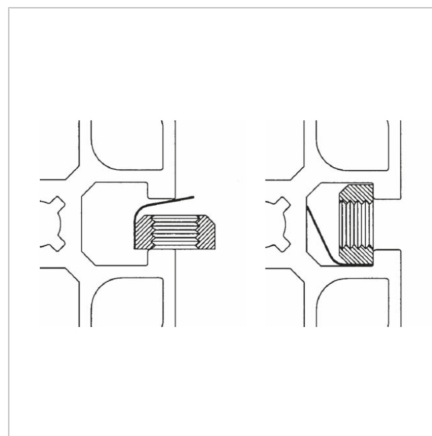

MATICA KV. M6 Z Z VZMETJO POCINKANA (ESD)

Šifra: 211391/2

Kvadratna matica M6 Z s pozicijskim fiksiranjem. Namenjena natančni in zanesljivi pritrditvi v ESD občutljivih konstrukcijah iz aluminijastih profilov.

[Povezava do izdelka →](#)

Tehnični podatki / vključeni artikli

- Jeklo, pocinkano
- Navoj (d): M 6
- Teža = 0,005 kg/kos

Uporaba

- Drsne matice je mogoče zasukati v profil (serija 45) na katerem koli mestu
- Vzmetna ploščica drži matico v želenem položaju

Navodila za uporabo / način montaže

- Montaža z zasukom v utor