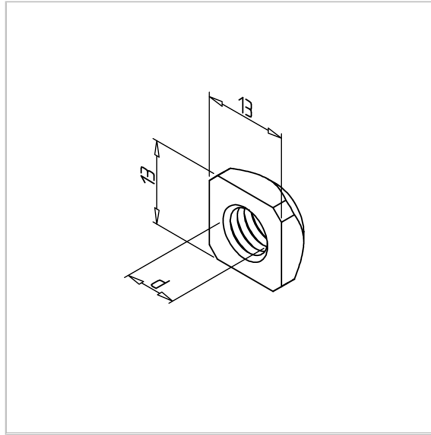

## MATICA KV. M6 NERJAVEČA

Šifra: 211330/1

Kvadratna matica M6 x 13 iz nerjavečega jekla, za močno in zanesljivo pritrditev v alu konstrukcijah in industrijskih aplikacijah.

[Povezava do izdelka →](#)

### Tehnični podatki / vključeni artikli

- Nerjaveče jeklo
- Navoj (d): M 6
- Teža = 0,005 kg/kos