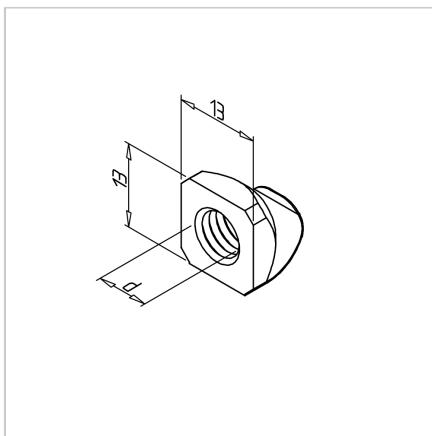

MATICA KV. M6 Z VZMETJO POCINKANA

Šifra: 211330/2

Kvadratna matica M6 x 13 s pozicijskim fiksiranjem, namenjena natančni in zanesljivi pritrditvi v alu profilnih sistemih. Preprečuje vrtenje za stabilne konstrukcije.

[Povezava do izdelka →](#)

Tehnični podatki / vključeni artikli

- Jeklo, pocinkano
- Navoj (d): M 6
- Teža = 0,005 kg/kos

Uporaba

- Drsne matice je mogoče zasukati v profil (serija 45) na katerem koli mestu
- Vzmetna ploščica drži matico v želenem položaju