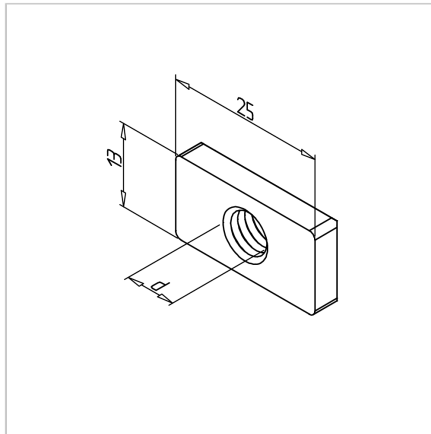

MATICA KV. M8 L DOLŽINA 25mm

Šifra: 211368/0

Kvadratna matica M8 L pocinkana, dolžine 25 mm, za močno in zanesljivo pritrditev v alu konstrukcijah in industrijskih aplikacijah.

[Povezava do izdelka →](#)

Tehnični podatki / vključeni artikli

- Jeklo, pocinkano
- Navoj (d): M 8
- Teža = 0,012 kg/kom