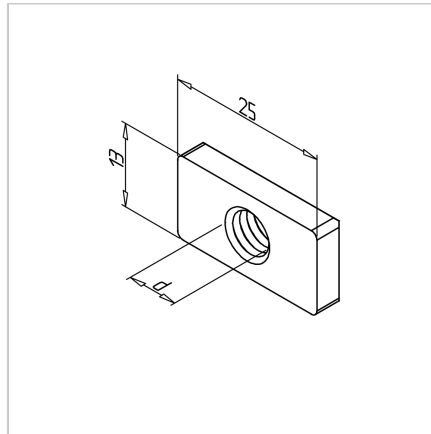

MATICA KV. M8 L DOLŽINA 25mm

Šifra: 211368/0

Kvadratna matica M8 L pocinkana, dolžine 25 mm, za močno in zanesljivo pritrditev v alu konstrukcijah in industrijskih aplikacijah.

[Povezava do izdelka →](#)

Tehnični podatki / vključeni artikli

- Jeklo, pocinkano
- Navoj (d): M 8
- Teža = 0,012 kg/kom