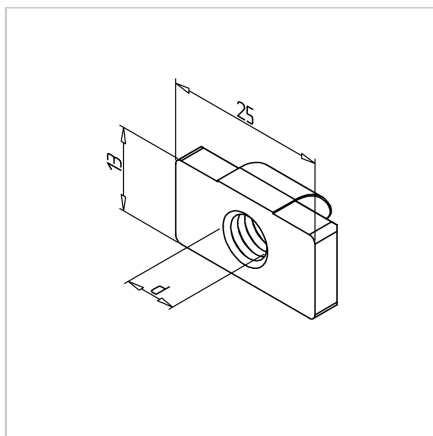

## MATICA KV. M8 L Z VZMETJO DOLŽINE 25mm

Šifra: 211368/2

Kvadratna matica M8 L s pozicijskim fiksiranjem, dolžine 25 mm, namenjena natančni in zanesljivi pritrditvi v alu profilnih sistemih. Preprečuje vrtenje za stabilne konstrukcije.

### Tehnični podatki / vključeni artikli

- Jeklo, pocinkano
- Navoj (d): M 8
- Teža = 0,012 kg/kos

### Uporaba

- Drsne matice je mogoče zavrteti v profil (serija 45) na poljubnem mestu
- Vzmetna ploščica drži matico v želenem položaju