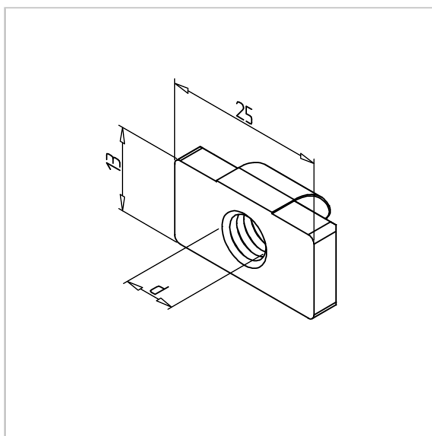

MATICA KV. M8 L Z VZMETJO DOLŽINE 25mm

Šifra: 211368/2

Kvadratna matica M8 L s pozicijskim fiksiranjem, dolžine 25 mm, namenjena natančni in zanesljivi pritrditvi v alu profilnih sistemih. Preprečuje vrtenje za stabilne konstrukcije.

[Povezava do izdelka →](#)

Tehnični podatki / vključeni artikli

- Jeklo, pocinkano
- Navoj (d): M 8
- Teža = 0,012 kg/kos

Uporaba

- Drsne matice je mogoče zavrteti v profil (serija 45) na poljubnem mestu
- Vzmetna ploščica drži matico v želenem položaju