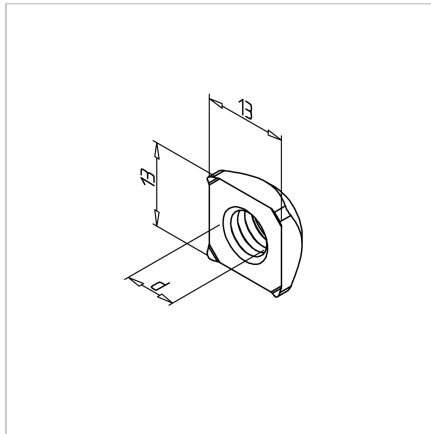

MATICA KV. M8 Z POCINKANA (ESD)

Šifra: 211390/0

Kvadratna matica M8 Z, pocinkana z ESD zaščito. Zanesljiva pritrnitev v ESD občutljivih konstrukcijah iz aluminijastih profilov.

[Povezava do izdelka →](#)

Tehnični podatki / vključeni artikli

- Jeklo, pocinkano
- Navoj (d): M 8
- Teža = 0,004 kg/kos