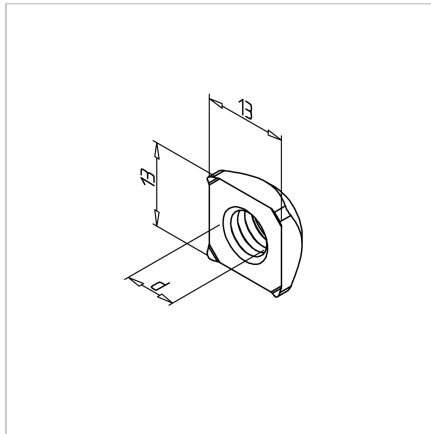

## MATICA KV. M8 Z POCINKANA (ESD)

Šifra: 211390/0

Kvadratna matica M8 Z, pocinkana z ESD zaščito. Zanesljiva pritrnitev v ESD občutljivih konstrukcijah iz aluminijastih profilov.

[Povezava do izdelka →](#)

### Tehnični podatki / vključeni artikli

- Jeklo, pocinkano
- Navoj (d): M 8
- Teža = 0,004 kg/kos