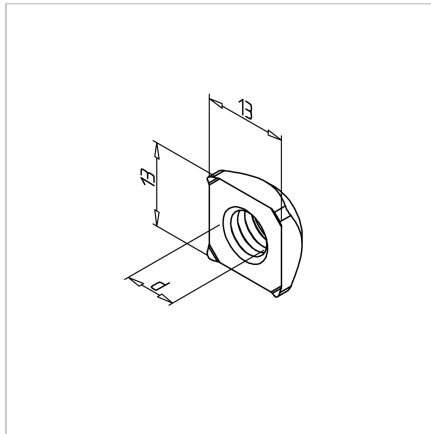

MATICA KV. M8 Z POCINKANA (ESD)

Šifra: 211390/0

Kvadratna matica M8 Z, pocinkana z ESD zaščito. Zanesljiva pritrditev v ESD občutljivih konstrukcijah iz aluminijastih profilov.

[Povezava do izdelka →](#)

Tehnični podatki / vključeni artikli

- Jeklo, pocinkano
- Navoj (d): M 8
- Teža = 0,004 kg/kos