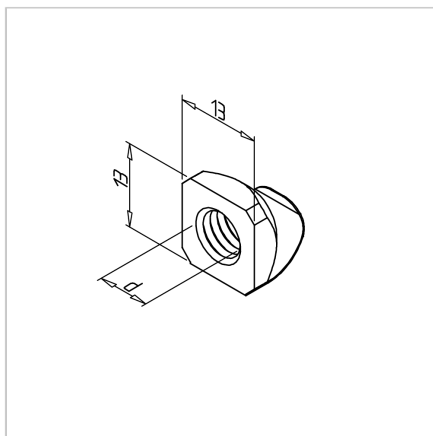

## MATICA KV. M8 Z VZMETJO NERJAVEČA

Šifra: 211351/4

Kvadratna matica M8 H s pozicijskim fiksiranjem za natančno in zanesljivo pritrditev v alu profilnih sistemih. Preprečuje vrtenje za stabilne spoje.

[Povezava do izdelka →](#)

### Tehnični podatki / vključeni artikli

- Nerjaveče jeklo
- Navoj (d): M 8
- Teža = 0,005 kg/kos

### Uporaba

- Drsne matice je mogoče zasukati v profil (serija 45) na katerem koli mestu
- Vzmetna ploščica drži matico v želenem položaju