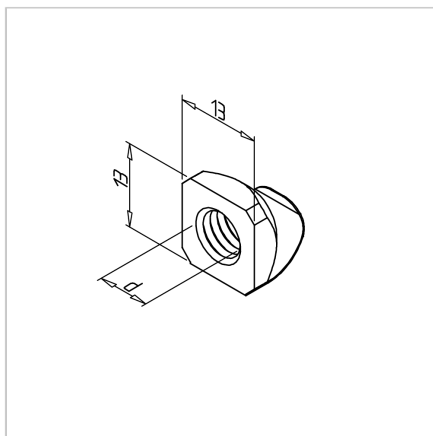

MATICA KV. M8 Z VZMETJO NERJAVEČA

Šifra: 211351/4

Kvadratna matica M8 H s pozicijskim fiksiranjem za natančno in zanesljivo pritrditev v alu profilnih sistemih. Preprečuje vrtenje za stabilne spoje.

[Povezava do izdelka →](#)

Tehnični podatki / vključeni artikli

- Nerjaveče jeklo
- Navoj (d): M 8
- Teža = 0,005 kg/kos

Uporaba

- Drsne matice je mogoče zasukati v profil (serija 45) na katerem koli mestu
- Vzmetna ploščica drži matico v želenem položaju