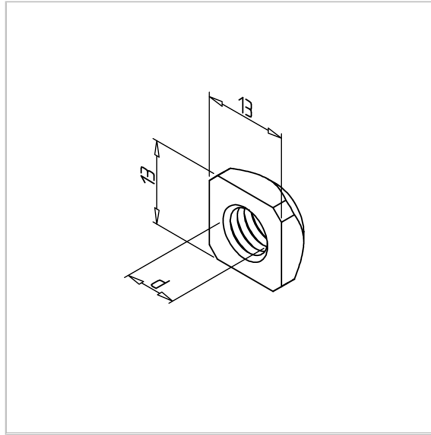

## MATICA KV. M8 POCINKANA

Šifra: 211351/0

Kvadratna matica M8 x 13 s pozicijskim fiksiranjem, namenjena natančni in zanesljivi pritrditvi v alu profilnih sistemih. Preprečuje vrtenje za stabilne konstrukcije.

### Tehnični podatki / vključeni artikli

- Jeklo, pocinkano
- Navoj (d): M 8
- Teža = 0,004 kg/kos