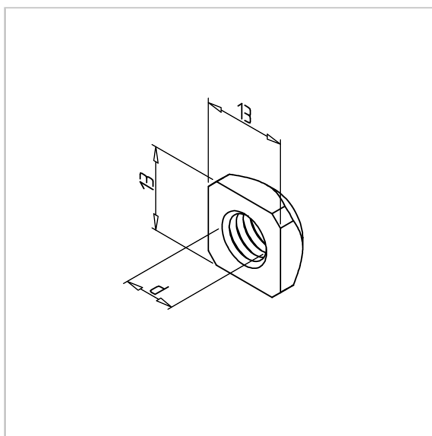

## MATICA KV. M8 Z VZMETJO POCINKANA

Šifra: 211351/2

Kvadratna matica M8 x 13 s pozicijskim fiksiranjem, namenjena natančni in zanesljivi pritrditvi v alu profilnih sistemih. Preprečuje vrtenje za stabilne konstrukcije.

### Tehnični podatki / vključeni artikli

- Jeklo, pocinkano
- Navoj (d): M 8
- Teža = 0,004 kg/kos

### Uporaba

- Drsne matice je mogoče zasukati v profil (serija 45) na katerem koli mestu
- Vzmetna ploščica drži matico v želenem položaju