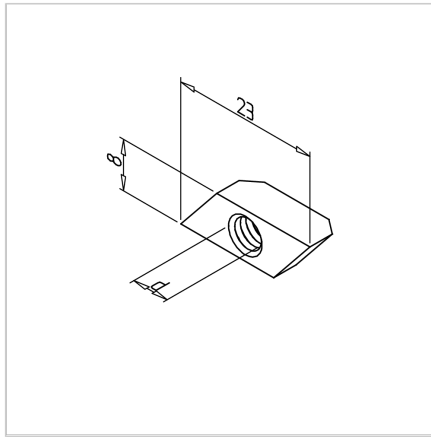

## MATICA ROMB F

Šifra: 211354/0

Rombasta matica F za hitro in zanesljivo pritrditev v utore alu profilov. Samozaporna oblika omogoča enostavno montažo brez dodatne obdelave.

[Povezava do izdelka →](#)

### Tehnični podatki / vključeni artikli

- Jeklo, pocinkano
- Navoj (d): M 6
- Teža = 0,005 kg/kos