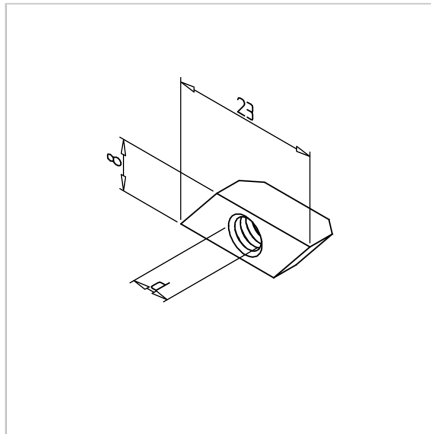

MATICA ROMB F

Šifra: 211354/0

Rombasta matica F za hitro in zanesljivo pritrditev v utore alu profilov. Samozaporna oblika omogoča enostavno montažo brez dodatne obdelave.

[Povezava do izdelka →](#)

Tehnični podatki / vključeni artikli

- Jeklo, pocinkano
- Navoj (d): M 6
- Teža = 0,005 kg/kos