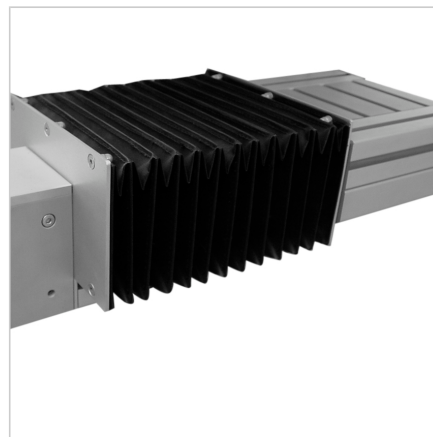

MEH LR 180

Šifra: 333009/0

Zaščitni mehak pokrov LR 180 za linearna vodila, ki ščiti pred prahom in umazanijo ter podaljšuje življenjsko dobo vodil.

[Povezava do izdelka →](#)

Tehnični podatki / vključeni artikli

- Plastika, črna s plastičnim okvirjem
- Brez kompleta za pritrditev
- Dolžina stisnjena za 1 m hoda: - 130 mm
- Maksimalna dolžina 6 m
- Odporen na temperaturo (-30° do +90°C)
- Odporen na večino kislin in olj
- Teža = 0.950 kg/m

Uporaba

- Pokrov MiniTec linearnih vodil LR 180
- Grobi delovni pogoji, prah, opilki

Navodila za uporabo / način montaže

- Potisnite mehak ovoj na vodilo
- Pripnite konce s pritrdilnim kompletom za mehak ovoj **ident št. 333012/0** na voziček ali obratno enoto
- Mehak ovoj je dobavljen brez perforacije
- Zar