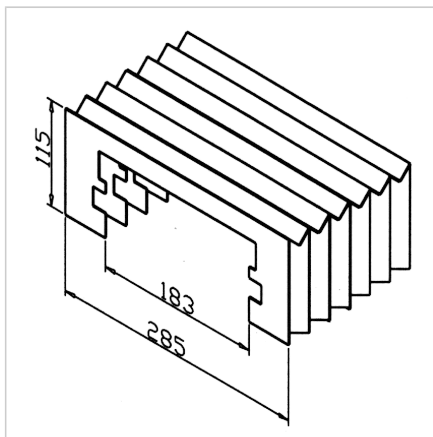

MEH LR 180

Šifra: 333009/0

Zaščitni mehak pokrov LR 180 za linearna vodila, ki ščiti pred prahom in umazanijo ter podaljšuje življenjsko dobo vodil.

[Povezava do izdelka →](#)

Tehnični podatki / vključeni artikli

- Plastika, črna s plastičnim okvirjem
- Brez kompleta za pritrditev
- Dolžina stisnjena za 1 m hoda: - 130 mm
- Maksimalna dolžina 6 m
- Odporen na temperaturo (-30° do +90°C)
- Odporen na večino kislin in olj
- Teža = 0.950 kg/m