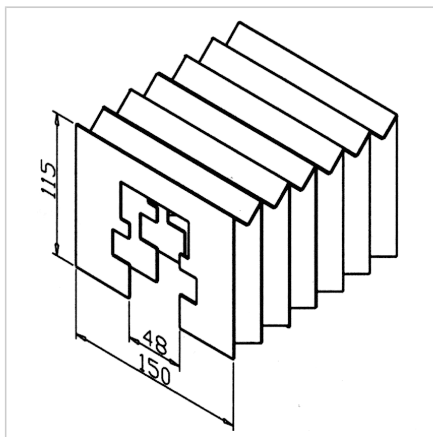

### Tehnični podatki / vključeni artikli

- Plastika, črna s plastičnim okvirjem
- Brez kompleta za pritrditev
- Maksimalna dolžina 6 m
- Dolžina pri zloženem stanju za 1 m hoda: - 130 mm
- Temperaturna odpornost (-30° do +90°C)
- Odpornost na večino kislin in olj
- Teža = 0,650 kg/m