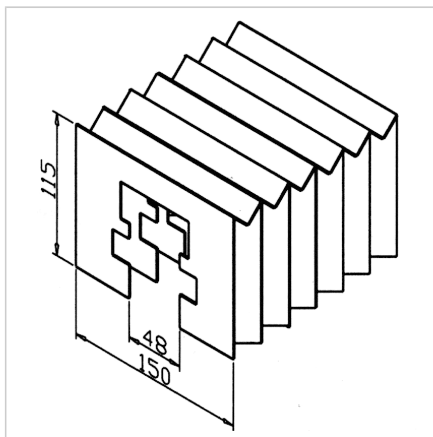

MEH LR 45

Šifra: 333007/0

Zaščitni mehak pokrov LR 45 za linearna vodila, ki ščiti pred prahom in umazanijo ter podaljšuje življenjsko dobo vodil.

[Povezava do izdelka →](#)

Tehnični podatki / vključeni artikli

- Plastika, črna s plastičnim okvirjem
- Brez kompleta za pritrditev
- Maksimalna dolžina 6 m
- Dolžina pri zloženem stanju za 1 m hoda: -130 mm
- Temperaturna odpornost (-30° do +90°C)
- Odpornost na večino kislin in olj
- Teža = 0,650 kg/m