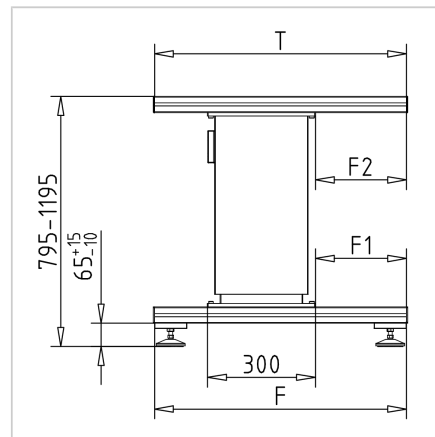

## MIZA NASTAVLJIVE VIŠINE ELEKTRIČNI POMIK 400 MM

Šifra: 320173/0

Električno nastavljiva miza s 400 mm hodom za prilagodljivo višino in učinkovito avtomatizacijo delovnih procesov.

[Povezava do izdelka →](#)

### Tehnični podatki / vključeni artikli

- Aluminium, anodized E6/EV1
- Basic frame, profile 45 x 45 F and 45 x 90 F, anodized E6/EV1
- Frame mounted with MiniTec power-lock fasteners
- Feet PA as floor leveling - with spindle M10 and plate Ø80 - height adjustable
- Operation via manual switch with 3-digit display, 2 buttons for up/down function and 4 storable positions
- Maximum lifting speed: 9 mm/s
- **Please specify the required dimensions W, D, F, F1 and F2.**
- Supplied without tabletop and associated mounting bracket
- On request:
  - Higher loads
  - Multiple lift pillars
  - ESD or conductive version