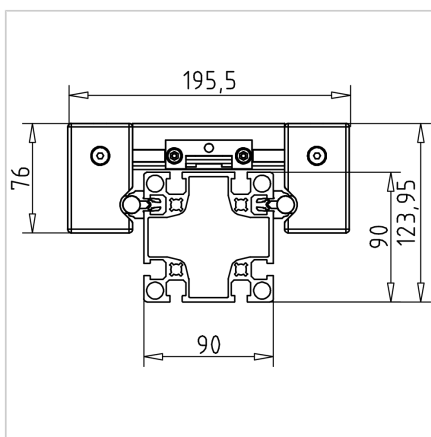

MODUL LINEARNI LR 12 - 90 NERJAVEČ

Šifra: 280601/1

Linearna vodila LR 12 - 90x90 iz nerjavečega jekla za precizne premike z minimalnim trenjem. Sestavljena linearna aksa pripravljena za takojšnjo uporabo.

[Povezava do izdelka →](#)

Tehnični podatki / vključeni artikli

- Linearno vodilo, pripravljeno za uporabo, sestavljeno iz:
- 1x tirnica LR 12 - 90 z fiksacijo gredi
- 2x kolesa za zobati jermen T90
- 2x napenjalca za zobati jermen
- 1x drsnik LW 90
- 1x zobati jermen 32AT10
- **Prosimo, navedite dolžino hoda X in obračalno enoto**

Uporaba

- Manipulacijske naprave
- Merilne naprave
- Kalibracijske naprave

Navodila za uporabo / način montaže

- Jermen je pritrjen in napet s pomočjo napenjalca za zobati jermen