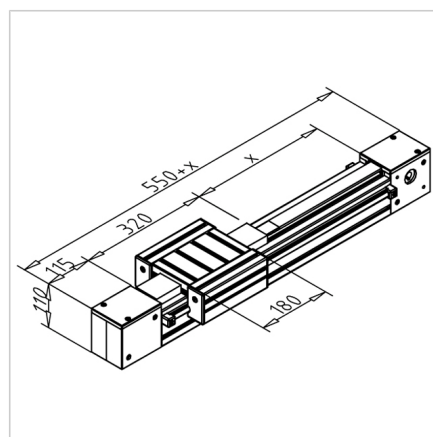

## MODUL LINEARNI LR 12 - 90 NERJAVEČ

Šifra: 280601/1

Linearna vodila LR 12 - 90x90 iz nerjavečega jekla za precizne premike z minimalnim trenjem. Sestavljena linearna aksa pripravljena za takojšnjo uporabo.

### Tehnični podatki / vključeni artikli

- Linearno vodilo, pripravljeno za uporabo, sestavljeno iz:
- 1x tirnica LR 12 - 90 z fiksacijo gredi
- 2x kolesa za zobati jermen T90
- 2x napenjalca za zobati jermen
- 1x drsnik LW 90
- 1x zobati jermen 32AT10
- **Prosimo, navedite dolžino hoda X in obračalno enoto**