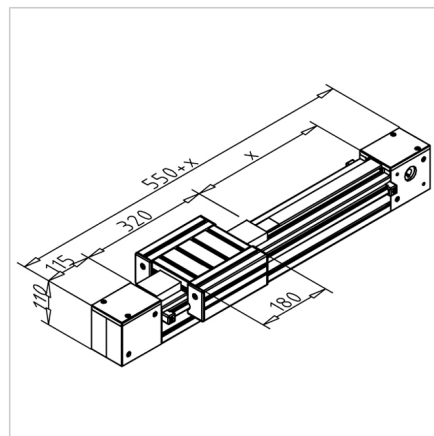

MODUL LINEARNI LR 12 - 90 NERJAVEČ

Šifra: 280601/1

Linearna vodila LR 12 - 90x90 iz nerjavečega jekla za precizne premike z minimalnim trenjem. Sestavljena linearna aksa pripravljena za takojšnjo uporabo.

[Povezava do izdelka →](#)

Tehnični podatki / vključeni artikli

- Linearno vodilo, pripravljeno za uporabo, sestavljeno iz:
- 1x tirnica LR 12 - 90 z fiksacijo gredi
- 2x kolesa za zobati jermen T90
- 2x napenjalca za zobati jermen
- 1x drsnik LW 90
- 1x zobati jermen 32AT10
- **Prosimo, navedite dolžino hoda X in obračalno enoto**

Uporaba

- Manipulacijske naprave
- Merilne naprave
- Kalibracijske naprave

Navodila za uporabo / način montaže

- Jermen je pritrjen in napet s pomočjo napenjalca za zobati jermen