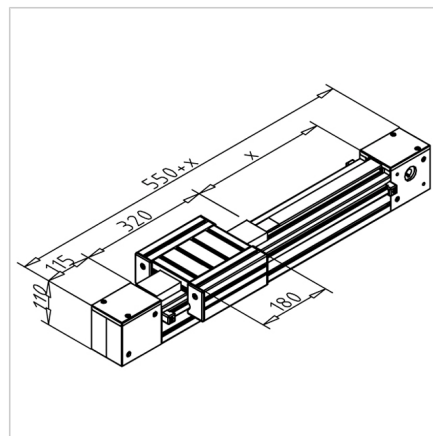

MODUL LINEARNI LR 12 - 90

Šifra: 280601/0

Linearna vodila LR 12 - 90x90 iz nerjavečega jekla za precizne premike z minimalnim trenjem. Sestavljena linearna aksa pripravljena za takojšnjo uporabo.

[Povezava do izdelka →](#)

Tehnični podatki / vključeni artikli

- Linearno vodilo, pripravljeno za uporabo, sestavljeno iz:
 - 1x tirnica LR 12 - 90 z fiksacijo gredi
 - 2x kolesa za zobati jermen T90
 - 2x napenjalca za zobati jermen
 - 1x drsnik LW 90
 - 1x zobati jermen 32AT10
- **Prosimo, navedite dolžino hoda X in obračalno enoto**
- Nerjaveča različica **ident št. 280601/1**
- Teža = (osnovna teža) 11,65 kg
- Dodatna teža = 0,827 kg / 100 mm hoda

Uporaba

- Manipulacijske naprave
- Merilne naprave
- Kalibracijske naprave

Navodila za uporabo / način montaže

- Jermen je pritrjen in napet s pomočjo napenjalca za zobati jermen