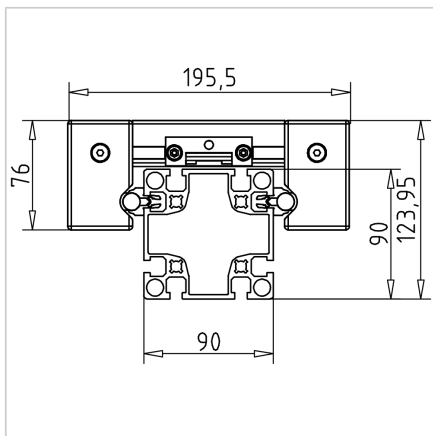

MODUL LINEARNI LR 12 - 90

Šifra: 280601/0

Linearna vodila LR 12 - 90x90 iz nerjavečega jekla za precizne premike z minimalnim trenjem. Sestavljena linearna aksa pripravljena za takojšnjo uporabo.

[Povezava do izdelka →](#)

Tehnični podatki / vključeni artikli

- Linearno vodilo, pripravljeno za uporabo, sestavljeno iz:
 - 1x tirnica LR 12 - 90 z fiksacijo gredi
 - 2x kolesa za zobati jermen T90
 - 2x napenjalca za zobati jermen
 - 1x drsnik LW 90
 - 1x zobati jermen 32AT10
- **Prosimo, navedite dolžino hoda X in obračalno enoto**
- Nerjaveča različica **ident št. 280601/1**
- Teža = (osnovna teža) 11,65 kg
- Dodatna teža = 0,827 kg / 100 mm hoda

Uporaba

- Manipulacijske naprave
- Merilne naprave
- Kalibracijske naprave

Navodila za uporabo / način montaže

- Jermen je pritrjen in napet s pomočjo napenjalca za zobati jermen