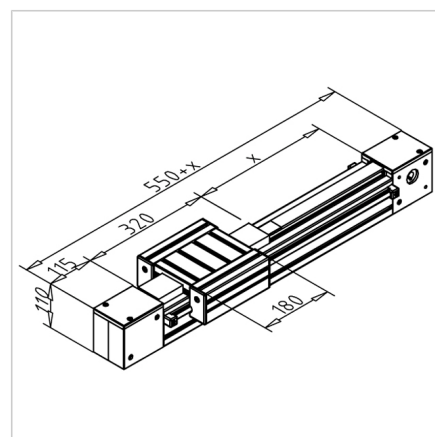

MODUL LINEARNI LR 12 - 90

Šifra: 280601/0

Linearna vodila LR 12 - 90x90 iz nerjavečega jekla za precizne premike z minimalnim trenjem. Sestavljena linearna aksa pripravljena za takojšnjo uporabo.

[Povezava do izdelka →](#)

Tehnični podatki / vključeni artikli

- Linearno vodilo, pripravljeno za uporabo, sestavljeno iz:
- 1x tirnica LR 12 - 90 z fiksacijo gredi
- 2x kolesa za zobati jermen T90
- 2x napenjalca za zobati jermen
- 1x drsnik LW 90
- 1x zobati jermen 32AT10
- **Prosimo, navedite dolžino hoda X in obračalno enoto**
- Nerjaveča različica **ident št. 280601/1**
- Teža = (osnovna teža) 11,65 kg
- Dodatna teža = 0,827 kg / 100 mm hoda

Uporaba

- Manipulacijske naprave
- Merilne naprave
- Kalibracijske naprave

Navodila za uporabo / način montaže

- Jermen je pritrjen in napet s pomočjo napenjalca za zobati jermen