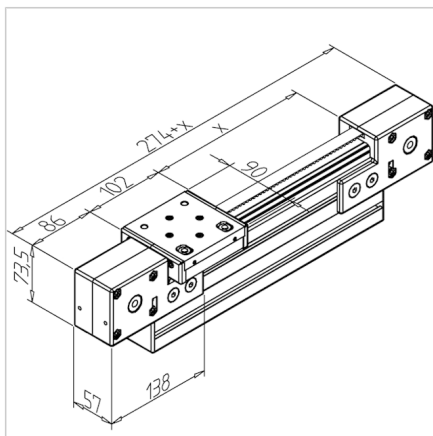

MODUL LINEARNI LR 6 Z - 90 NERJAVEČ

Šifra: 280501/1

Linearna vodila LR 6 - 45x90 iz nerjavečega jekla za precizne premike z minimalnim trenjem. Sestavljena linearna aksa pripravljena za takojšnjo uporabo.

[Povezava do izdelka →](#)

Tehnični podatki / vključeni artikli

- Linearno vodilo, pripravljeno za uporabo, sestavljeno iz:
- 1x tirnica LR 6 S z natančnimi jeklenimi gredmi h6, Ø 6 mm, na nosilnem profilu 45 x 90 F
- 1x voziček LR 6 Z z integriranim montažnim sistemom za zobati jermen
- 2x deflektorja za zobati jermen
- 1x zobati jermen 16 AT 5, ojačan z jeklom
- **Prosimo, navedite dolžino hoda X in obračalno enoto**
- Maks. dolžina hoda 5867 mm

Uporaba

- Manipulacijske naprave
- Merilne naprave
- Kalibracijske naprave
- Natančno vodenje vrat ali velikih izvlekov

Navodila za uporabo / način montaže

- Trak je napet preko obračalne enote