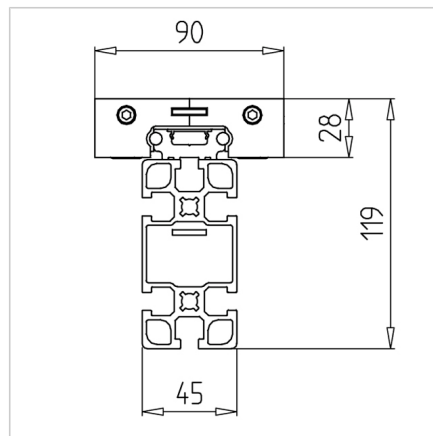

MODUL LINEARNI LR 6 Z - 90 NERJAVEČ

Šifra: 280501/1

Linearna vodila LR 6 - 45x90 iz nerjavečega jekla za precizne premike z minimalnim trenjem. Sestavljena linearna aksa pripravljena za takojšnjo uporabo.

[Povezava do izdelka →](#)

Tehnični podatki / vključeni artikli

- Linearno vodilo, pripravljeno za uporabo, sestavljeno iz:
- 1x tirnica LR 6 S z natančnimi jeklenimi gredmi h6, Ø 6 mm, na nosilnem profilu 45 x 90 F
- 1x voziček LR 6 Z z integriranim montažnim sistemom za zobati jermen
- 2x deflektorja za zobati jermen
- 1x zobati jermen 16 AT 5, ojačan z jeklom
- **Prosimo, navedite dolžino hoda X in obračalno enoto**
- Maks. dolžina hoda 5867 mm

Uporaba

- Manipulacijske naprave
- Merilne naprave
- Kalibracijske naprave
- Natančno vodenje vrat ali velikih izvlekov

Navodila za uporabo / način montaže

- Trak je napet preko obračalne enote