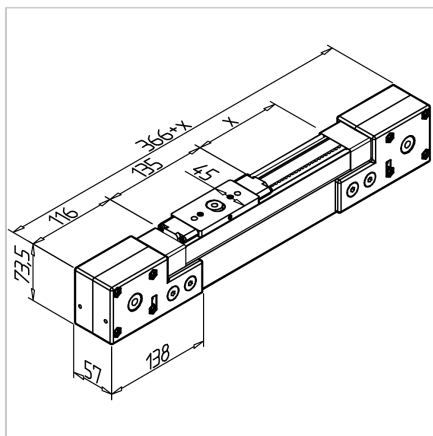

## MODUL LINEARNI LR 6 Z COMPACT - 45 NERJAVEČ

Šifra: 280503/1

Linearna vodila LR 6 - 45x45 R iz nerjavečega jekla za precizne premike z minimalnim trenjem za manjše obremenitve. Sestavljena linearna aksa pripravljena za takojšnjo uporabo.

### Tehnični podatki / vključeni artikli

- Linearno vodilo, pripravljeno za uporabo, sestavljeno iz:
- 1x tirnica LR 6 compact z natančnimi jeklenimi gredmi h6, Ø 6 mm, na podporni profil 45 x 45 R
- **Prosimo, navedite dolžino hoda X in obračalno enoto**
- Maks. dolžina hoda 5807 mm

### Navodila za uporabo / način montaže

- Trak je napet preko obračalne enote