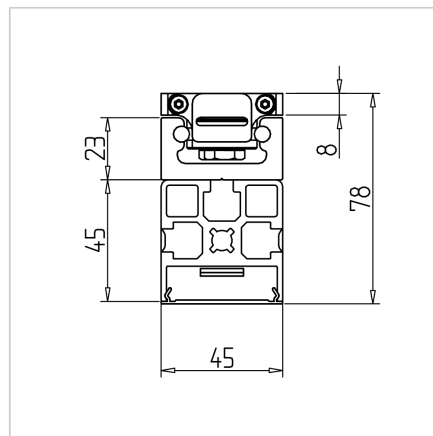

## MODUL LINEARNI LR 6 Z COMPACT - 45 NERJAVEČ

Šifra: 280503/1

Linearna vodila LR 6 - 45x45 R iz nerjavečega jekla za precizne premike z minimalnim trenjem za manjše obremenitve. Sestavljena linearna aksa pripravljena za takojšnjo uporabo.

### Tehnični podatki / vključeni artikli

- Linearno vodilo, pripravljeno za uporabo, sestavljeno iz:
- 1x tirnica LR 6 compact z natančnimi jeklenimi gredmi h6, Ø 6 mm, na podporni profil 45 x 45 R
- **Prosimo, navedite dolžino hoda X in obračalno enoto**
- Maks. dolžina hoda 5807 mm