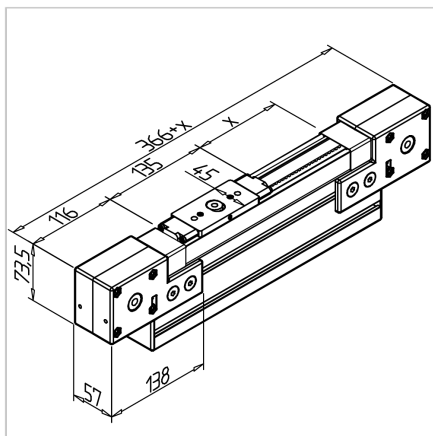

MODUL LINEARNI LR 6 Z COMPACT - 90 NERJAVEČ

Šifra: 280504/1

Linearna vodila LR 6 - 45x90 iz nerjavečega jekla za precizne premike z minimalnim trenjem za manjše obremenitve. Sestavljena linearna aksa pripravljena za takojšnjo uporabo.

[Povezava do izdelka →](#)

Tehnični podatki / vključeni artikli

- Linearno vodilo, pripravljeno za uporabo, sestavljeno iz:
- 1x tirnica LR 6 z natančnimi jeklenimi gredmi h6, Ø 6 mm, na nosilnem profilu 45 x 90, 1x drsnik LW 6 Z z integriranim vodilom za zobati jermen, 2x kolesa za zobati jermen, 1x zobati jermen 16 AT 5, ojačan z jeklom

Uporaba

- Manipulacijske naprave
- Merilne naprave
- Kalibracijske naprave

Navodila za uporabo / način montaže

- Trak je napet preko obračalne enote