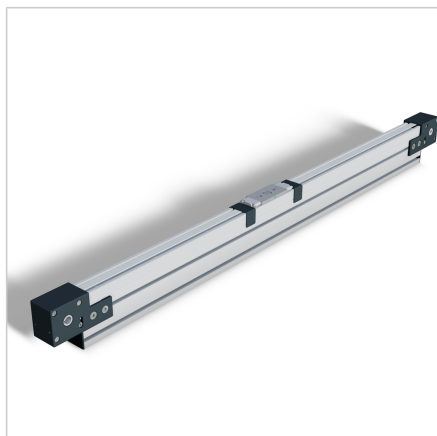

MODUL LINEARNI LR 6 Z COMPACT - 90 NERJAVEČ

Šifra: 280504/1

Linearna vodila LR 6 - 45x90 iz nerjavečega jekla za precizne premike z minimalnim trenjem za manjše obremenitve. Sestavljena linearna aksa pripravljena za takojšnjo uporabo.

[Povezava do izdelka →](#)

Tehnični podatki / vključeni artikli

- Linearno vodilo, pripravljeno za uporabo, sestavljeno iz:
- 1x tirnica LR 6 z natančnimi jeklenimi gredmi h6, Ø 6 mm, na nosilnem profilu 45 x 90, 1x drsnik LW 6 Z z integriranim vodilom za zobati jermen, 2x kolesa za zobati jermen, 1x zobati jermen 16 AT 5, ojačan z jeklom