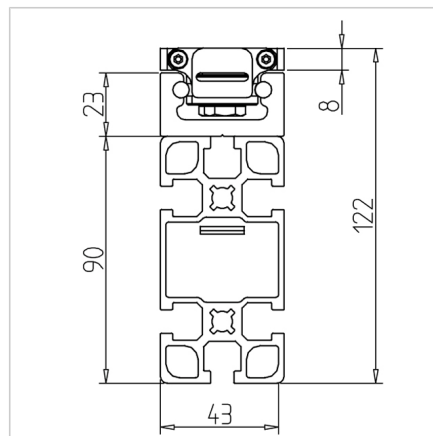

MODUL LINEARNI LR 6 Z COMPACT - 90 NERJAVEČ

Šifra: 280504/1

Linearna vodila LR 6 - 45x90 iz nerjavečega jekla za precizne premike z minimalnim trenjem za manjše obremenitve. Sestavljena linearna aksa pripravljena za takojšnjo uporabo.

[Povezava do izdelka →](#)

Tehnični podatki / vključeni artikli

- Linearno vodilo, pripravljeno za uporabo, sestavljeno iz:
- 1x tirnica LR 6 z natančnimi jeklenimi gredmi h6, Ø 6 mm, na nosilnem profilu 45 x 90, 1x drsnik LW 6 Z z integriranim vodilom za zobati jermen, 2x kolesa za zobati jermen, 1x zobati jermen 16 AT 5, ojačan z jeklom