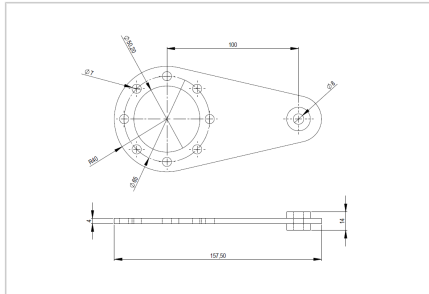

MOMENTNA ROČICA FB 30-45

Šifra: 1002321/0

[Povezava do izdelka →](#)

Tehnični podatki / vključeni artikli

- jeklena pločevina, svetlo cinkano
- brez vijačnega materiala

Uporaba

- pritrnitev na gonila velikosti FB 30 in FB 40